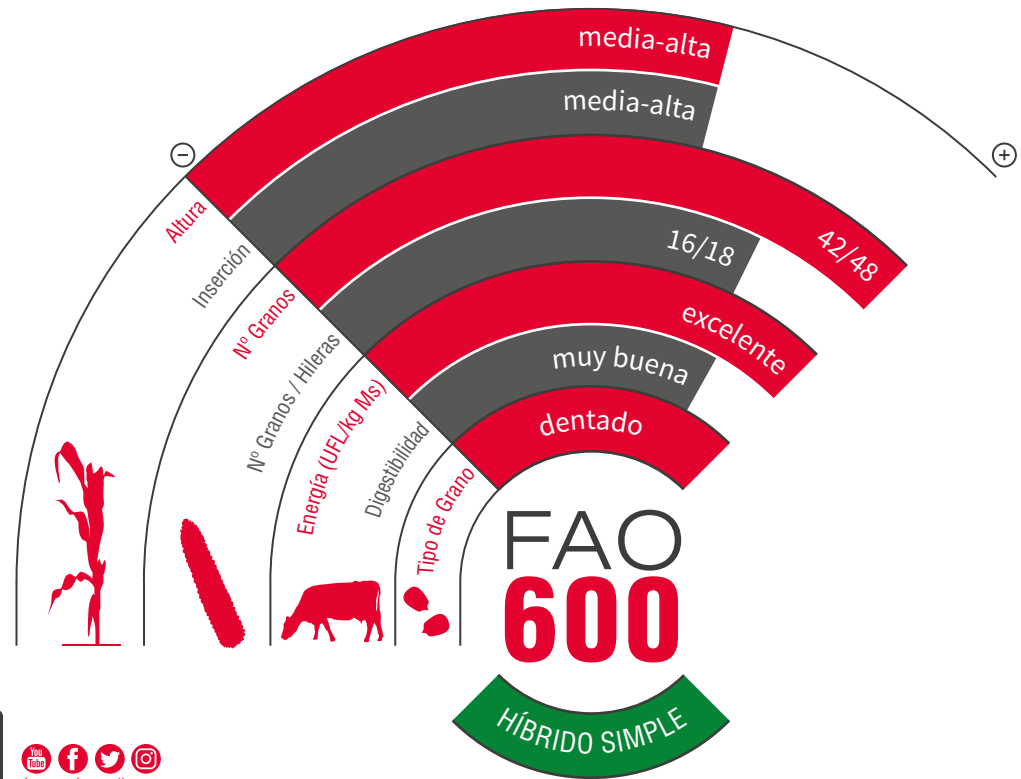

FAO 600

LG 31.630

RÁPIDO Y EFICIENTE

variedad disponible con:
starcover

NOVEDAD

SANIDAD Y RENDIMIENTO

- ★ **Gran stay-green**, planta que llega muy verde al momento de cosecha.
- ★ **Excelente sanidad**, destacado su elevada tolerancia a *Helminthosporium*.
- ★ Planta de norte medio alto y con hojas largas y anchas, por lo que **cubre muy rápido el terreno**, limitando el desarrollo de malas hierbas y a la vez proporcionando un **volumen muy alto de silo**.
- ★ Buena mazorca y alta calidad de fibras: **silos muy equilibrados y de gran aporte energético**.