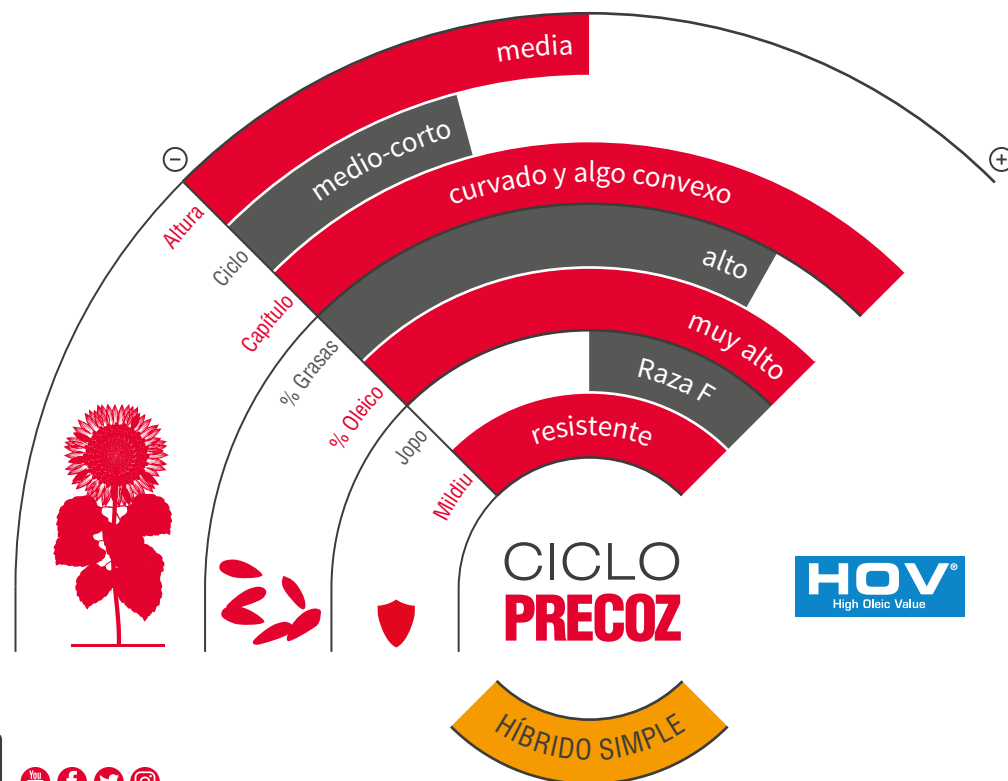

PRECOZ

LG 55.37 HO

ALTO OLEICO PRECOZ DE GRAN RENTABILIDAD Y SEGURIDAD

- ★ Magnífico equilibrio de **precocidad y rendimiento**.
- ★ Excelente **control de jopo** (Or7) y **22 razas de mildiu** (entre ellas: 100, 304, 310, 330 y 710)
- ★ Asegura la **rentabilidad** por su precocidad, contenido graso, aceite alto oleico y resistencia a enfermedades.