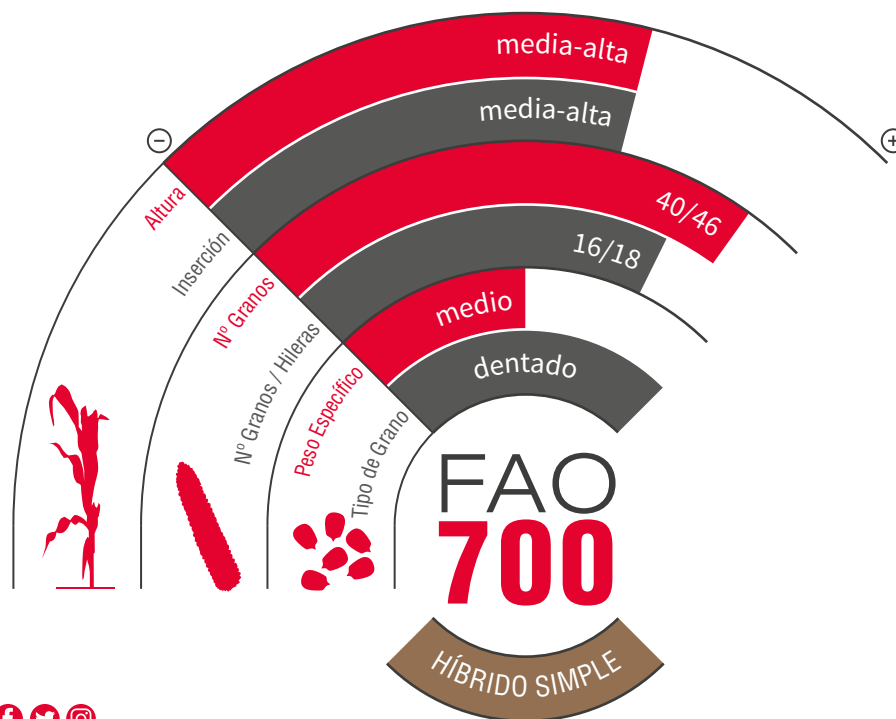

FAO 700

LG 30.685

maíz grano

maíz silo

zona de siembra

NOVEDAD

ALTO RENDIMIENTO CON UN ELEVADO *STAY-GREEN*

- ★ Planta con un **excelente sistema radicular** y un elevado *stay-green*, por lo que **llega con excelente sanidad a fin de ciclo**.
- ★ **Alta tolerancia a *Cephalosporium*** y a hongos de mazorca.
- ★ **Elevado potencial productivo y un rápido secado** que le permiten obtener bajas humedades a cosecha.
- ★ Por su gran masa foliar, su excelente sanidad y su alto potencial de grano, presenta una **doble aptitud: grano y silo**.