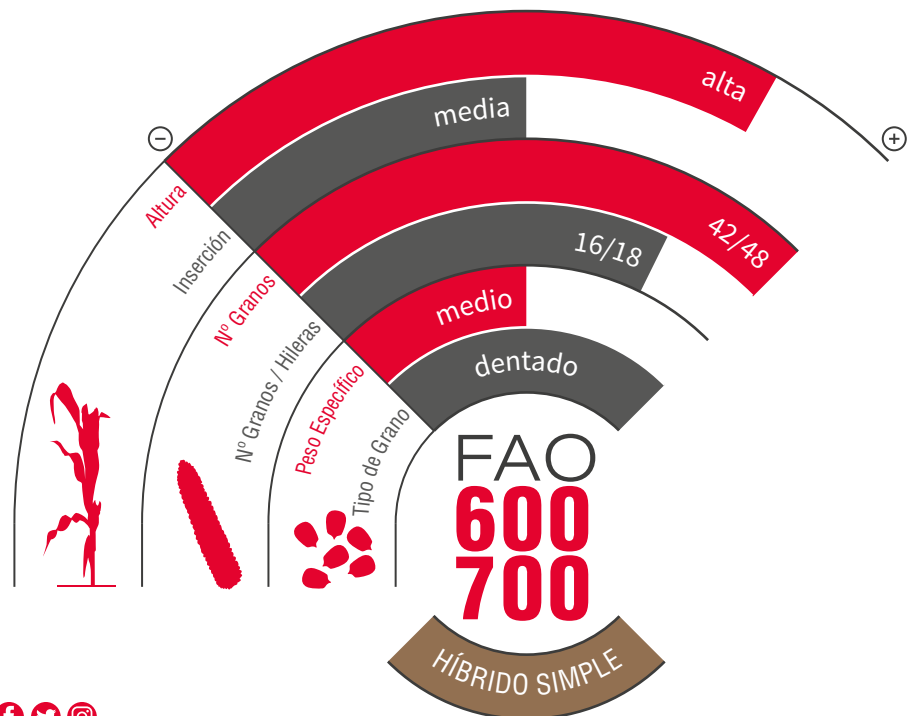

LG 31.630

maíz grano

maíz silo

PRECOCIDAD Y RENDIMIENTO

- ★ Variedad con **potencial de ciclo 700** medio largo pero con una **precocidad de un 600**, lo que **permite la siembra en épocas más tardías**, sin disminuir el rendimiento.
- ★ Planta sana, con buen tallo y elevado *stay-green*, que le confiere una **elevada tolerancia a la caída**.
- ★ **Buena tolerancia** frente al **Marchitamiento Tardío del Maíz** (*Cephalosporium maydis- Fusarium moniliforme*), y a **enfermedades foliares** como el *Hemilthosporium*.

variedad disponible con:
starcover

lgseeds.es/lg31630