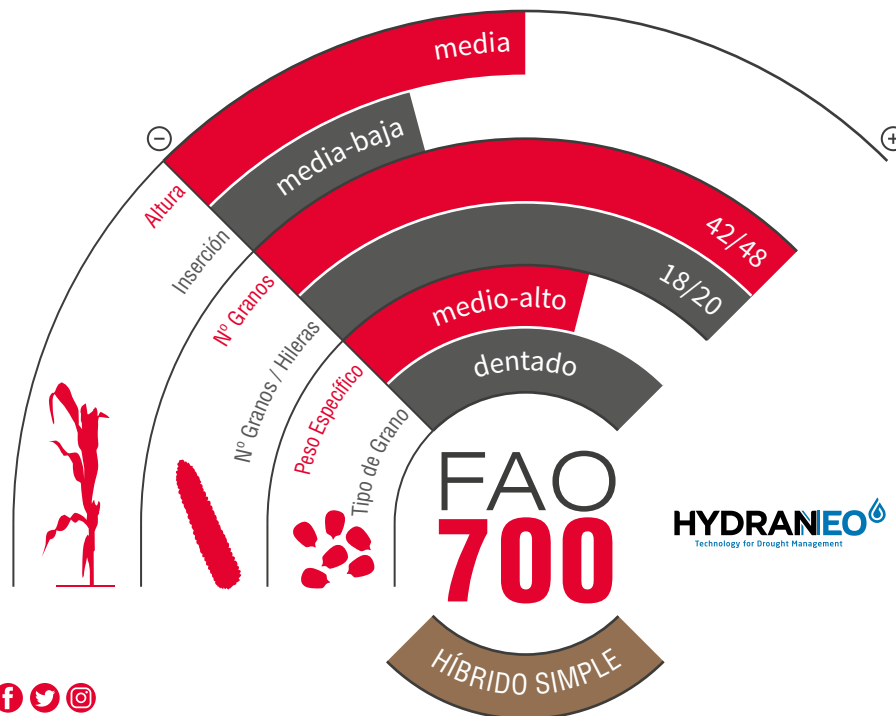

FAO 700

LG 31.695

 maíz grano

ACIERTA CON EL ROJO

variedad disponible con:
starcover

NOVEDAD

EXCELENTE POTENCIAL Y ALTA TOLERANCIA A ENFERMEDADES

- ★ Planta con un **excelente potencial productivo**.
- ★ **Excelente rusticidad**, adaptando se a todo tipo de suelos y condiciones.
- ★ Planta con una muy buena arquitectura, **altura media e inserción baja**, que además de su buen tallo proporcionan una **excelente tolerancia a la caída**.
- ★ Planta **muy sana**, destacando su **gran tolerancia a** enfermedades como **Cephalosporium, Hemilthosporium o Aspergillus**.
- ★ Variedad **Hydraneo con elevada tolerancia** a condiciones de **estrés hídrico**.