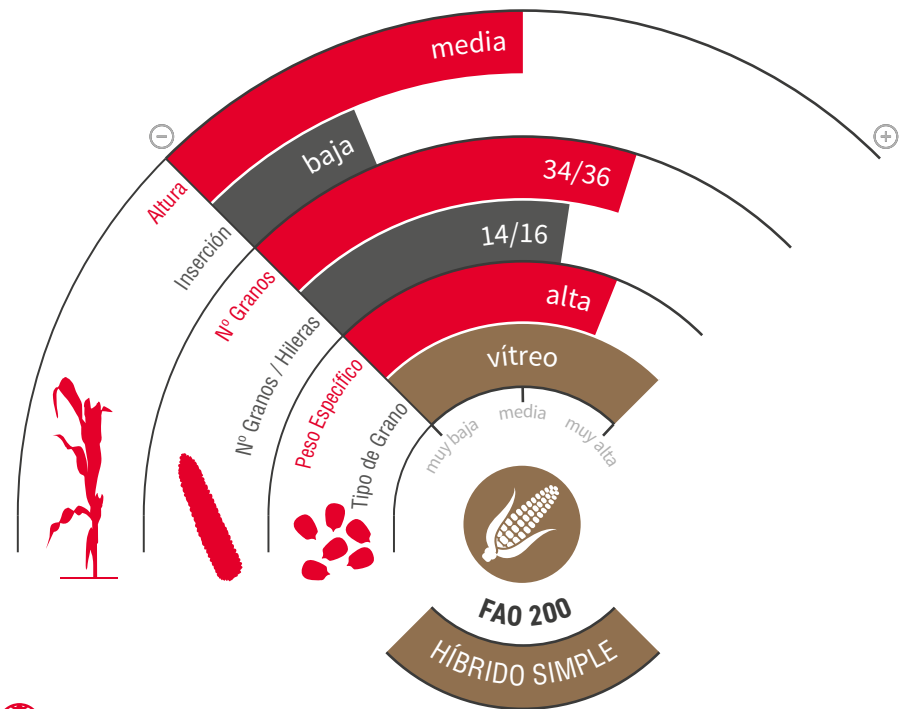

BELGRANO

MAÍZ GRANO Y SILO

CALIDAD DE GRANO SIN IGUAL

- ★ Variedad de ciclo 200, **referencia por su alta calidad** de grano.
- ★ Grano **redondo, pequeño y anaranjado**, muy apreciado tanto en la industria alimentaria como para la **alimentación de aves**.
- ★ **Variedad rustica** y adaptada a todo tipo de condiciones.
- ★ **Buena sanidad** de tallo y de mazorca.

lgseeds.es/belgrano