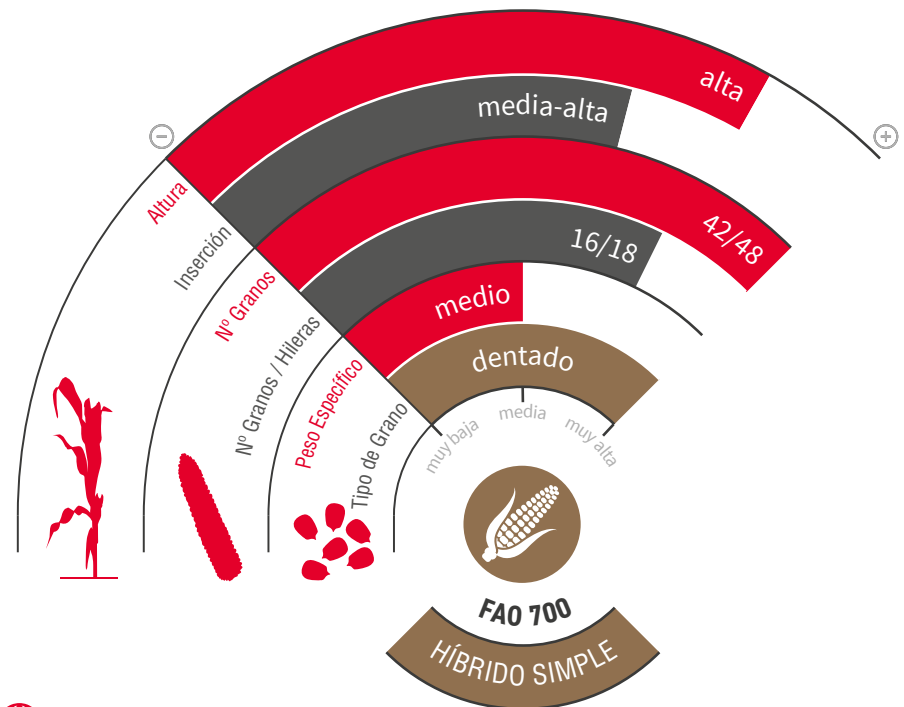

LG 30.600

MAÍZ GRANO Y SILO

starcover
active+

zona de siembra

EXCEPCIONAL POTENCIAL PRODUCTIVO EN TODAS LAS CONDICIONES

- ★ **Máximo rendimiento en cosecha** gracias a su **gran adaptabilidad** a todos los ambientes y zonas de cultivo.
- ★ **Doble aptitud**, excelente comportamiento tanto en silo como en grano.
- ★ **Rápida velocidad de secado** después de madurez, propia de un ciclo 600.
- ★ **Muy buena tolerancia frente al Marchitamiento Tardío del Maíz** (*Cephalosporium maydis*- *Fusarium moniliforme*), así como a *Fusarium* de mazorca.