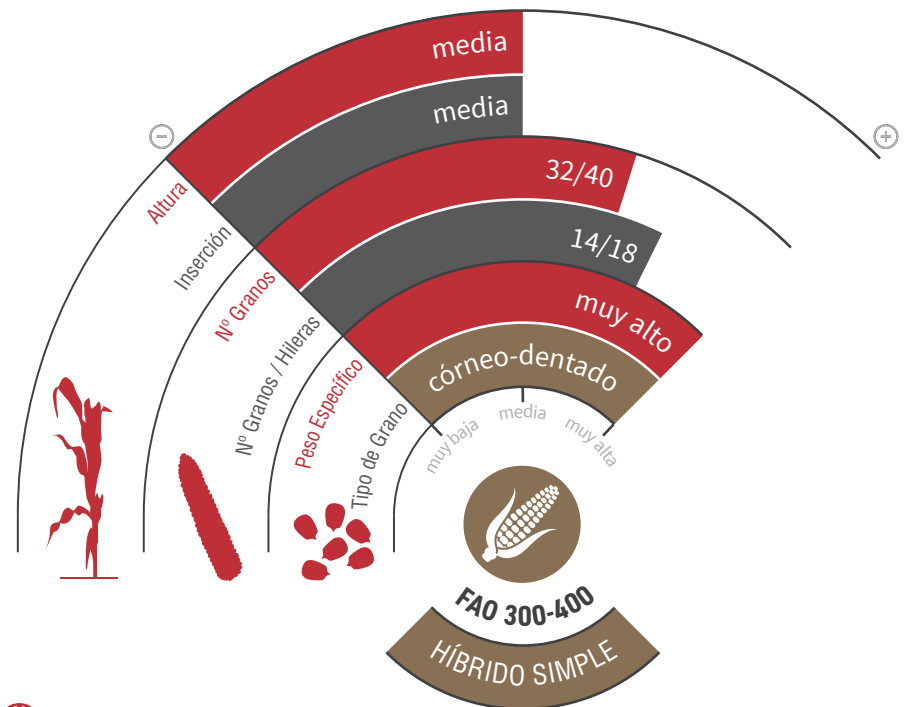

LG 31.388

MAÍZ GRANO Y SILO

HYDRANEO
Gestión eficiente del estrés hídrico

variedad disponible con:

starcover

SECURE

zona de siembra

NACIDO PARA
SER VELOZ

ALTA PRODUCCIÓN EN CICLO PRECOZ

- ★ Gracias a su alto **potencial**, propio de un **ciclo 400 largo**, y su **precocidad**, como un **ciclo 300**, se adapta a diferentes épocas de siembra, pero siempre con **excelentes resultados**.
- ★ **Buen vigor de nascencia**, que garantiza una gran implantación en el terreno y **muy versátil en su siembra**.
- ★ **Gran capacidad de adaptación a diferentes ambientes y al estrés hídrico al ser Hydraneo**, manteniendo un elevado rendimiento.
- ★ Grano de textura vítrea con **alto peso específico**.
- ★ Buena tolerancia a *Fusarium* y a enfermedades foliares, como roya o *Helminthosporium*.