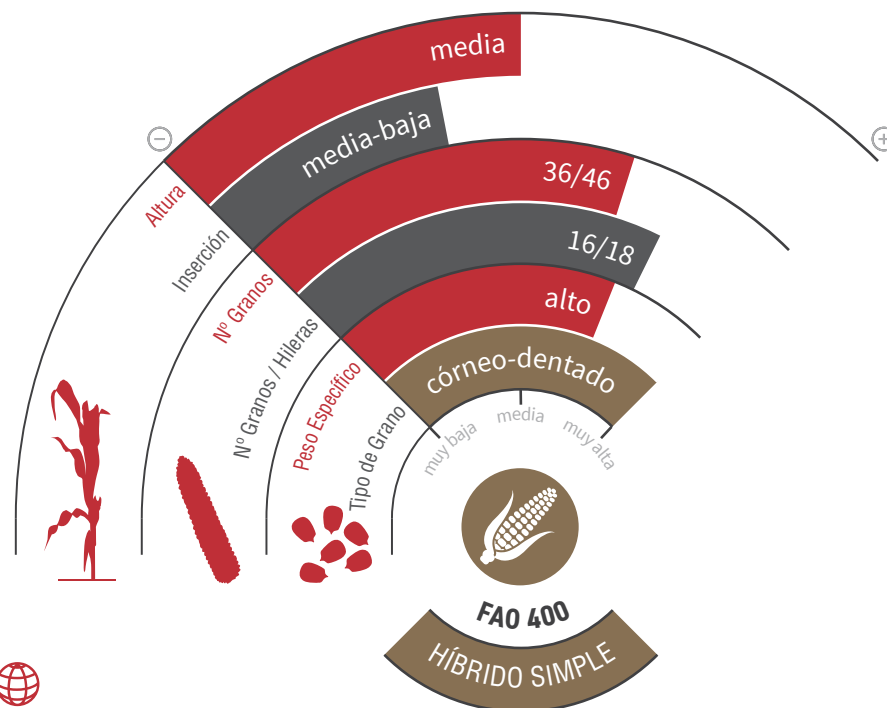

# LG 31.415

MAÍZ GRANO Y SILO

HYDRANEO  
Gestión eficiente del estrés hídrico

zona de siembra

## UN 400 ESTABLE Y CON ALTA CAPACIDAD PRODUCTIVA

- ★ Destaca su **rápido vigor** de partida incluso en condiciones de suelos más fríos.
- ★ Ciclo 400 corto, pero con **potencial de ciclos más largos**.
- ★ **Alto rendimiento y estabilidad en todo tipo de condiciones incluso en aquellas más exigentes.** Variedad con el label Hydraneo.
- ★ **Alta tolerancia a enfermedades**, destacando su elevada tolerancia a *Fusarium* de tallo y mazorca.
- ★ **Gran flexibilidad en la fecha de siembra**, muy recomendada en **siembra más tardías**, donde es necesario reducir el ciclo sin perder potencial productivo.