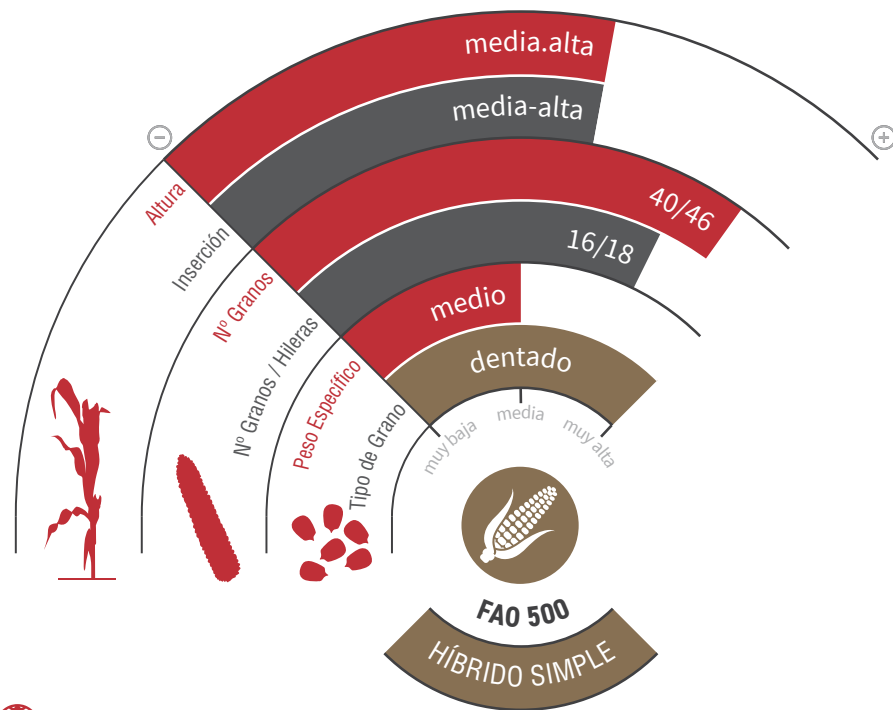

LG 31.558

MAÍZ GRANO Y SILO

variedad disponible con:

starcover
SECURE

zona de siembra

CIFRAS COLOSIALES

IMPONENTE ASPECTO Y PRODUCCION EN UN EXCELENTE TALLO

- ★ Variedad de ciclo 500 precoz, pero con un **potencial de variedades de ciclo 600**.
- ★ Porte e inserción medio-alta, con un **tallo de excelente calidad**, que es una garantía frente a las caídas.
- ★ **Elevado vigor** de nascencia y **doble aptitud**, grano y silo.
- ★ Mazorca cilíndrica y larga, **con poco zuro y granos de gran tamaño**.
- ★ **Buena tolerancia a hongos** de mazorca.