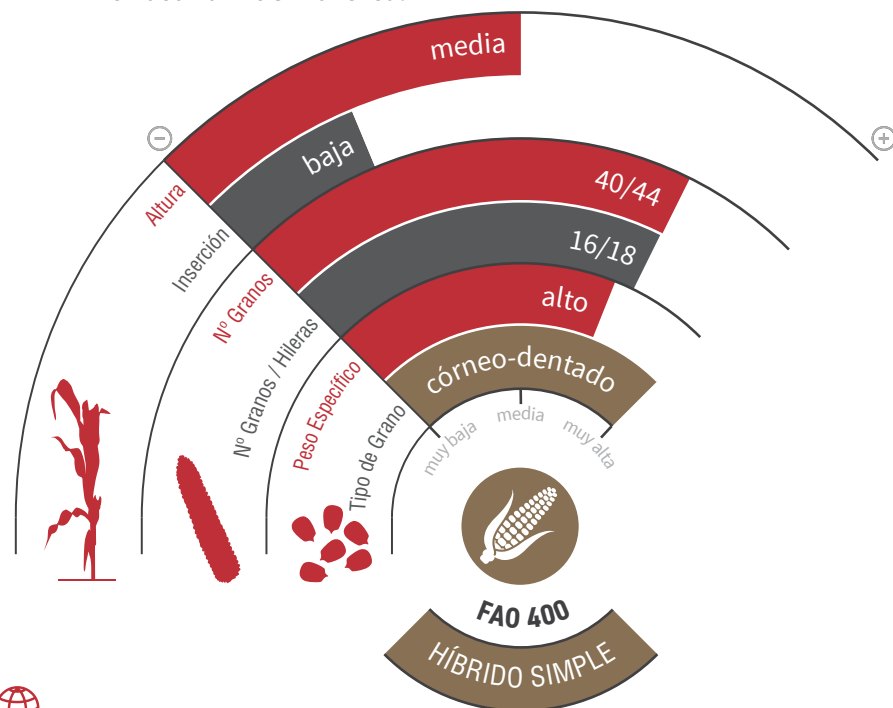

# BOWEN

MAÍZ GRANO Y SILO

## PEQUEÑO Y PODEROSO

## PRODUCCIÓN EN TODO TIPO DE CONDICIONES

- ★ **Excepcional potencial** productivo, con mazorcas muy homogéneas y bien rematadas, con un **alto peso específico** del grano.
- ★ Híbrido de **gran rusticidad** y estabilidad en todo tipo de ambientes y suelos.
- ★ Arquitectura muy equilibrada, con porte medio e inserción baja, ideal para **riegos por pivot o aspersión**.
- ★ Para obtener el máximo potencial productivo de esta variedad se recomienda una **elevada densidad de siembra (100.000 planta/ha)**.
- ★ **Excelente tolerancia a enfermedades** como *Helminthosporium* o *Fusarium* de mazorca.