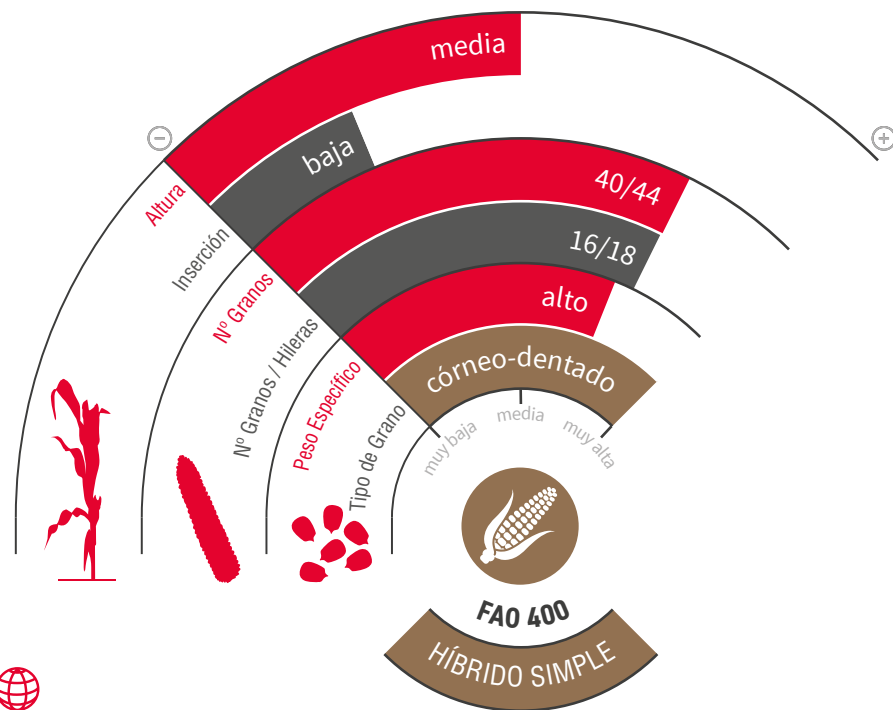

BOWEN

MAÍZ GRANO Y SILO

PEQUEÑO Y PODEROSO

PRODUCCIÓN EN TODO TIPO DE CONDICIONES

- ★ **Excepcional potencial** productivo, con mazorcas muy homogéneas y bien rematadas, con un **alto peso específico** del grano.
- ★ Híbrido de **gran rusticidad** y estabilidad en todo tipo de ambientes y suelos.
- ★ Arquitectura muy equilibrada, con porte medio e inserción baja, ideal para **riegos por pivot o aspersión**.
- ★ Para obtener el máximo potencial productivo de esta variedad se recomienda una **elevada densidad de siembra (100.000 plantas/ha)**.
- ★ **Excelente tolerancia a enfermedades**, como *Fusarium* de mazorca o *Helminthosporium*.