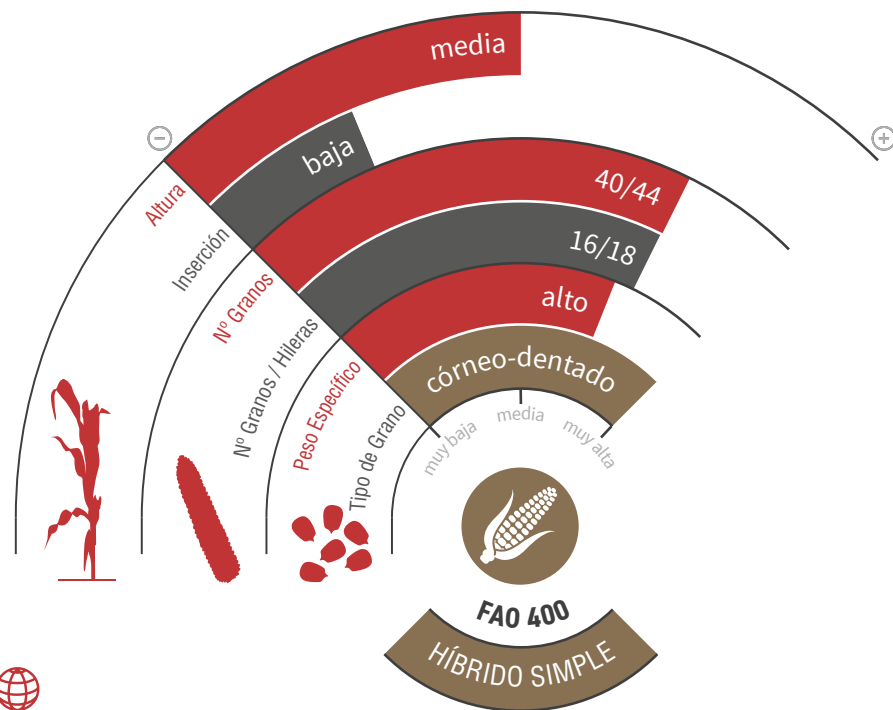

BOWEN

MAÍZ GRANO Y SILO

PEQUEÑO Y PODEROSO

PRODUCCIÓN EN TODO TIPO DE CONDICIONES

- ★ **Excepcional potencial** productivo, con mazorcas muy homogéneas y bien rematadas, con un **alto peso específico** del grano.
- ★ Híbrido de **gran rusticidad** y estabilidad en todo tipo de ambientes y suelos.
- ★ Arquitectura muy equilibrada, con porte medio e inserción baja, ideal para **riegos por pivot o aspersión**.
- ★ Para obtener el máximo potencial productivo de esta variedad se recomienda una **elevada densidad de siembra (100.000 plantas/ha)**.
- ★ **Excelente tolerancia a enfermedades**, como *Fusarium* de mazorca o *Helminthosporium*.