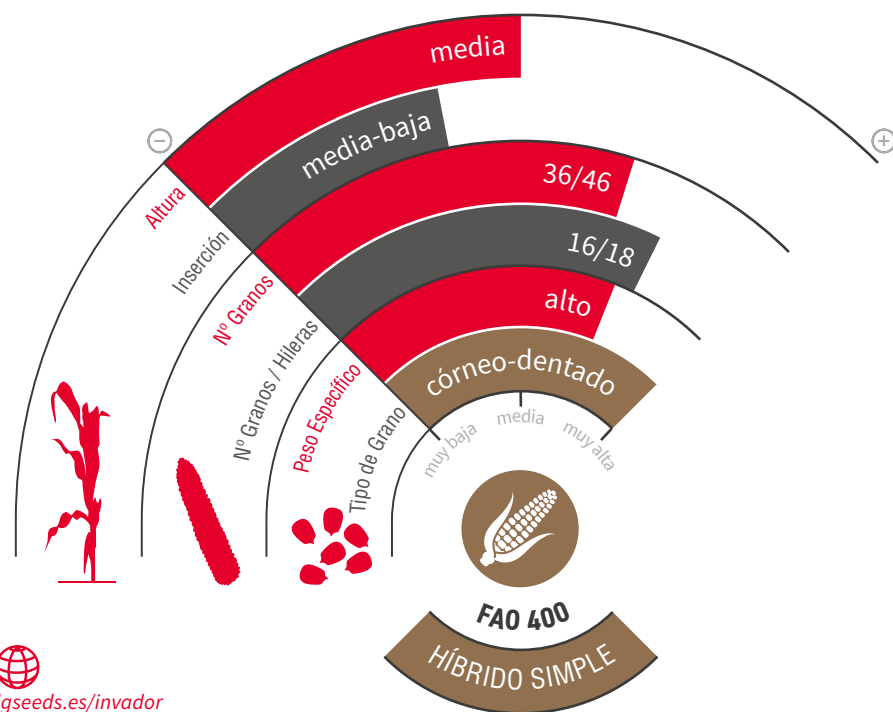

INVADOR

MAÍZ GRANO Y SILO

HYDRANEO
Gestión eficiente del estrés hídrico

starclover
active+

zona de siembra

ELEVADO POTENCIAL PRODUCTIVO Y EXTRAORDINARIA VELOCIDAD DE SECADO = RENTABILIDAD

- ★ Destaca su **rápido vigor** de partida, incluso en condiciones de suelos más fríos. Ciclo 400, con un **potencial extraordinario**.
- ★ El **perfecto equilibrio** entre **rendimiento y velocidad de secado**, lo que permite cosechas con poca humedad.
- ★ **Alto rendimiento y estabilidad en todo tipo de condiciones, incluso en aquellas más exigentes.** Variedad con el label Hydraneo.
- ★ **Alta tolerancia a enfermedades**, destacando su elevada tolerancia a *Fusarium* de tallo y mazorca.
- ★ **Gran flexibilidad en la fecha de siembra**, muy recomendada en **siembras más tardías**, donde es necesario reducir el ciclo sin perder potencial productivo.