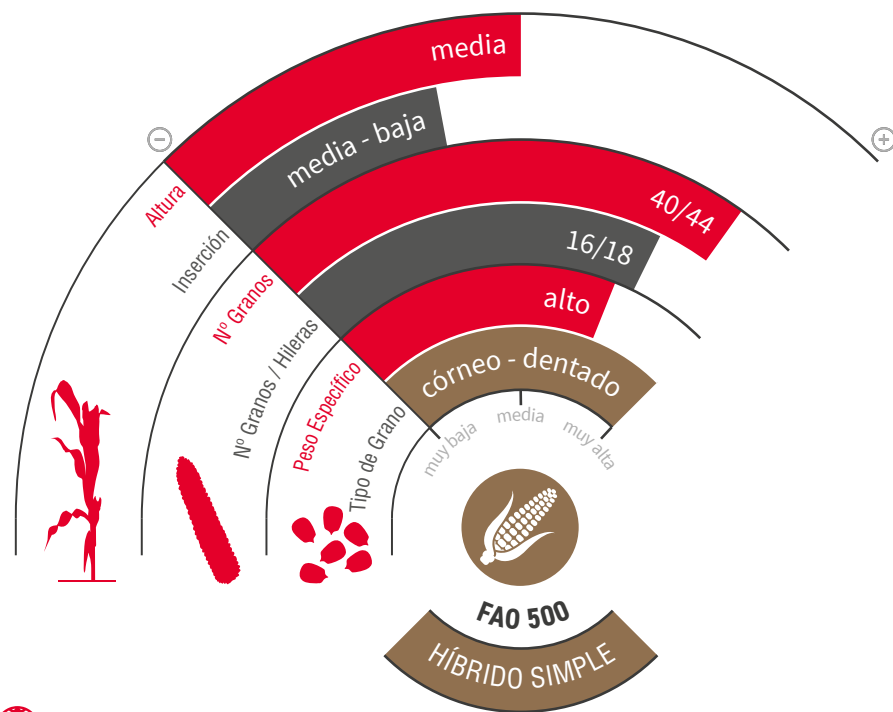

KLINKER YG

MAÍZ GRANO Y SILO

starcover
active+

zona de siembra

ALTO RENDIMIENTO CON ALTÍSIMA VELOCIDAD DE SECADO

- ★ Variedad con **gran potencial productivo**, excelente elección para **obtener el mejor rendimiento de tu parcela**.
- ★ Híbrido de porte medio-bajo con inserción media de la mazorca, **buena apertura de espatas**, que **facilitan un rápido secado del grano**.
- ★ Buena **resistencia de tallo**.
- ★ **Mazorca de gran número de filas**, con un grano profundo y una **excelente sanidad** de enfermedades que afectan a la mazorca.
- ★ Híbrido adecuado para **segundas cosechas**, ya que aúna un **gran rendimiento** con una **elevada velocidad de secado**.