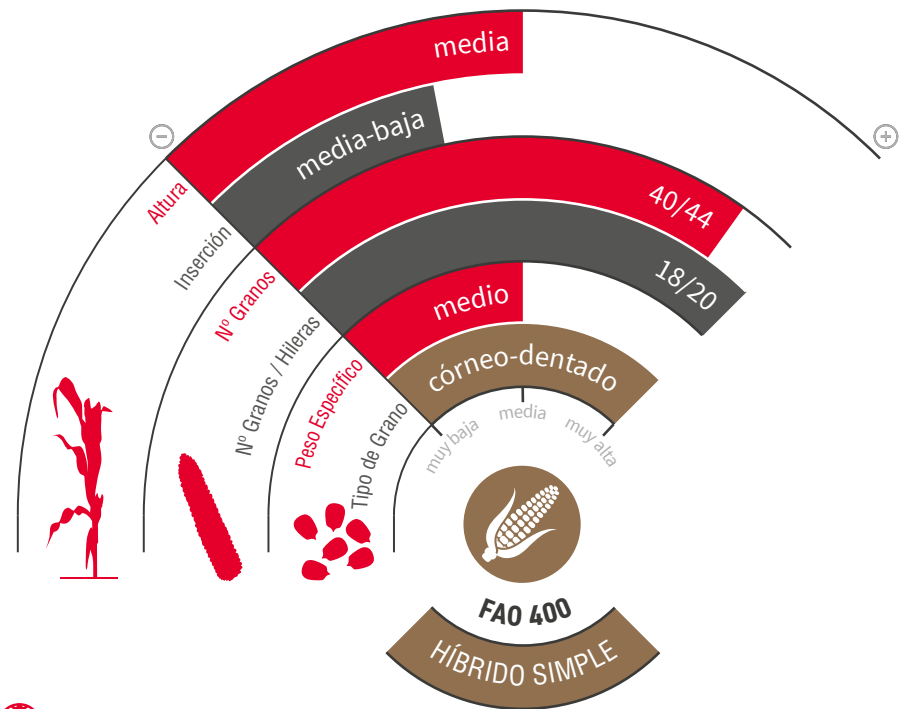

LG 31.475

MAÍZ GRANO Y SILO

zona de siembra

ENORME POTENCIAL PARA UN MAÍZ CON EXCELENTE SANIDAD

- ★ Ciclo **400 medio** con un **elevado potencial** de rendimiento y secado rápido.
- ★ Híbrido con buena estructura de la planta, **muy homogéneo en campo**, con una inserción de mazorca media y bien rematada.
- ★ **Perfil sanitario excelente**, con buena sanidad de tallo y resistencia al encamado.
- ★ **Doble aptitud con buen stay-green y rusticidad**, que le dan una **excelente sanidad a final de ciclo**.