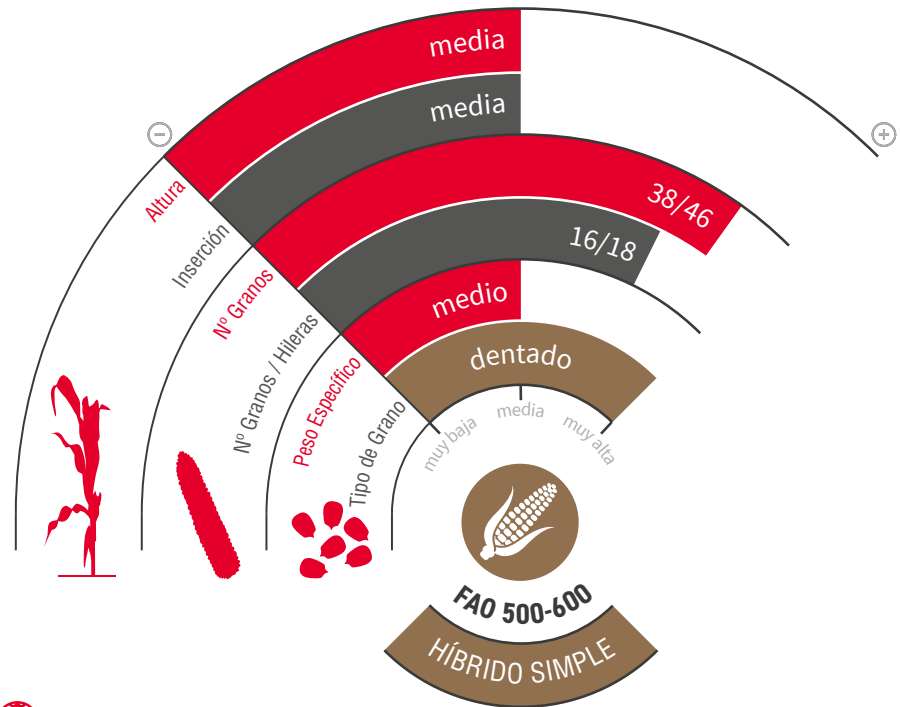

LG 31.545

MAÍZ GRANO Y SILO

RENDIMIENTO Y PRECOCIDAD

- ★ Variedad con excelente rendimiento, en todo tipo de condiciones.
- ★ Porte medio, con inserción media de la mazorca. **Grano dentado con una gran rapidez de secado**, lo que nos permite cosechas tempranas con una excelente producción.
- ★ Mazorca de gran diámetro, con granos grandes y profundos, y muy poco zuro.
- ★ Buena tolerancia a enfermedades foliares y de mazorca.
- ★ Doble aptitud grano y silo.