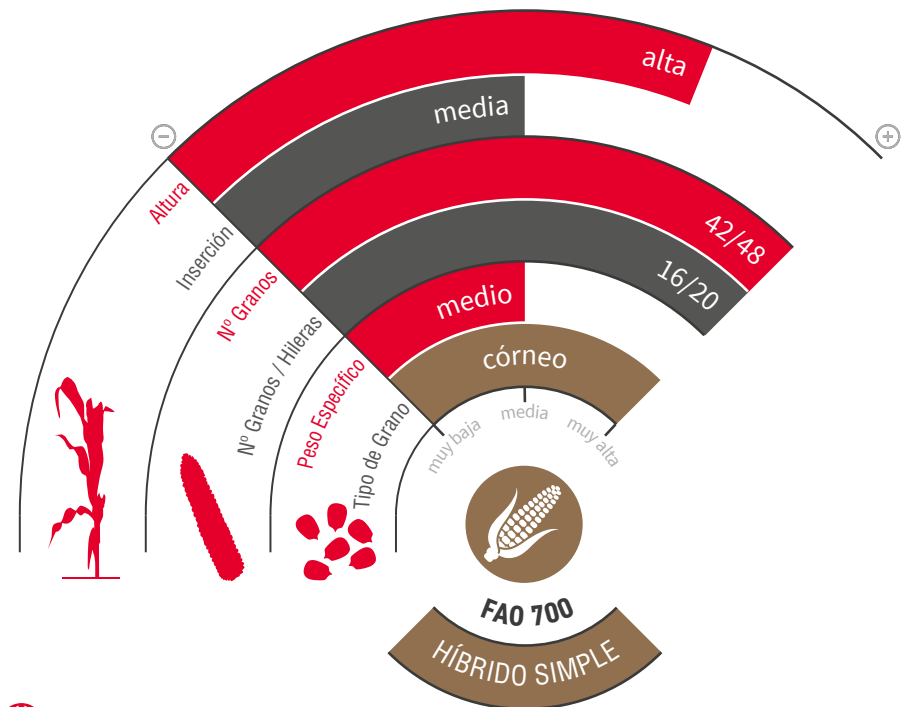

# LG 31.642

MAÍZ GRANO Y SILO

## VERSATILIDAD EN CICLO LARGO

- ★ Variedad de ciclo 700, con un **alto potencial de rendimiento** en grano.
- ★ Mazorca de **gran número de filas**, con un **grano profundo** y una **excelente sanidad** de enfermedades que afectan a la mazorca.
- ★ **Buen comportamiento frente a *Cephalosporium* y *Fusarium*, así como** a enfermedades foliares, como el *Helminthosporium*.
- ★ **Variedad muy versátil**, excelente rendimiento tanto en grano como en ensilado. Además, para silo, nos aporta un plus de calidad respecto a otras variedades, ya que su **calidad de fibras** es muy alta.