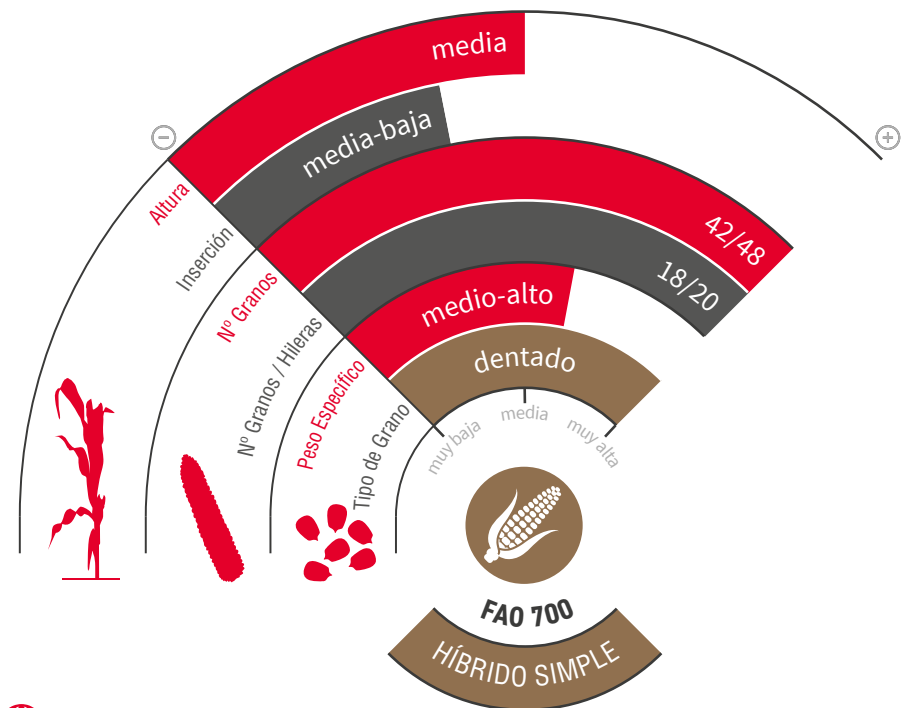

LG 31.695

MAÍZ GRANO

EXCELENTE POTENCIAL Y ALTA TOLERANCIA A ENFERMEDADES

- ★ Planta con un **extraordinario potencial productivo**.
- ★ **Excelente comportamiento en todo tipo de condiciones**, especialmente cuando hay **estrés hídrico**, al ser Hydraneo.
- ★ Planta con una muy buena arquitectura, **altura media e inserción baja**, que además de su buen tallo, proporciona una **excelente tolerancia a la caída**.
- ★ **Óptimo perfil sanitario**, destacando su **gran tolerancia a enfermedades**, como *Cephalosporium*, *Helminthosporium* o *Aspergillus*.
- ★ **Buena estructura de planta**, con mazorcas grandes y homogéneas.