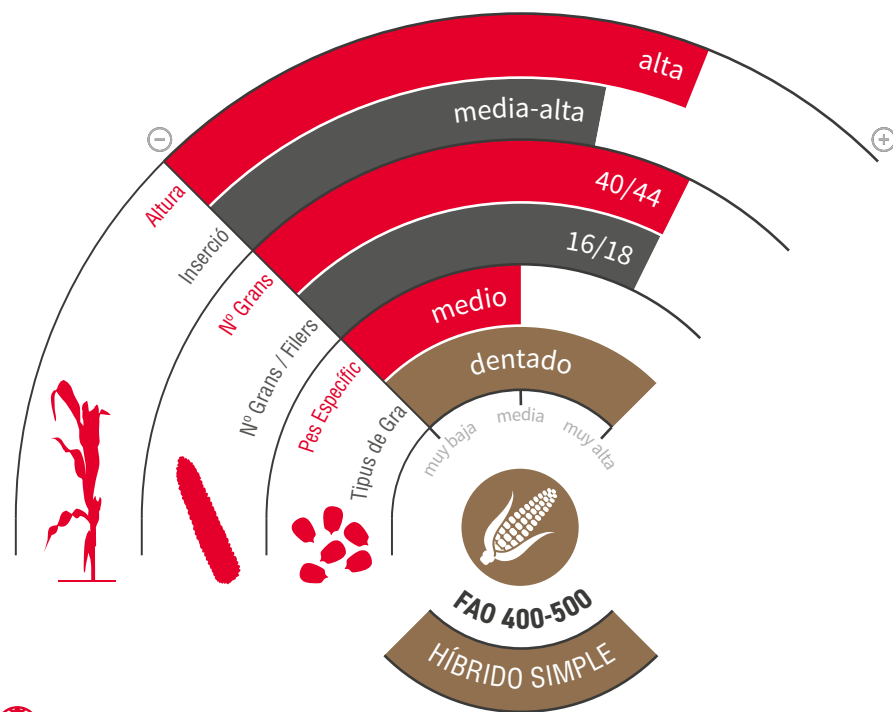

LG 34.90

MAÍZ GRANO Y SILO

starclover
active+

zona de siembra

UNA VARIEDAD QUE SIGUE DEMOSTRANDO SU POTENCIAL

- ★ **Extraordinario potencial productivo** con una **humedad de cosecha muy baja**.
- ★ **La mejor variedad en cuanto a resultados en la mayoría de los ensayos** con variedades de ciclo medio realizados por organismos oficiales.
- ★ Tallo muy sano, con buen *stay-green*, y con **buena resistencia a la caída**.
- ★ Presenta mazorcas con **elevada tolerancia a *Fusarium* de mazorca**.
- ★ **La mejor elección para segundas cosechas** en zonas de ciclos largos.