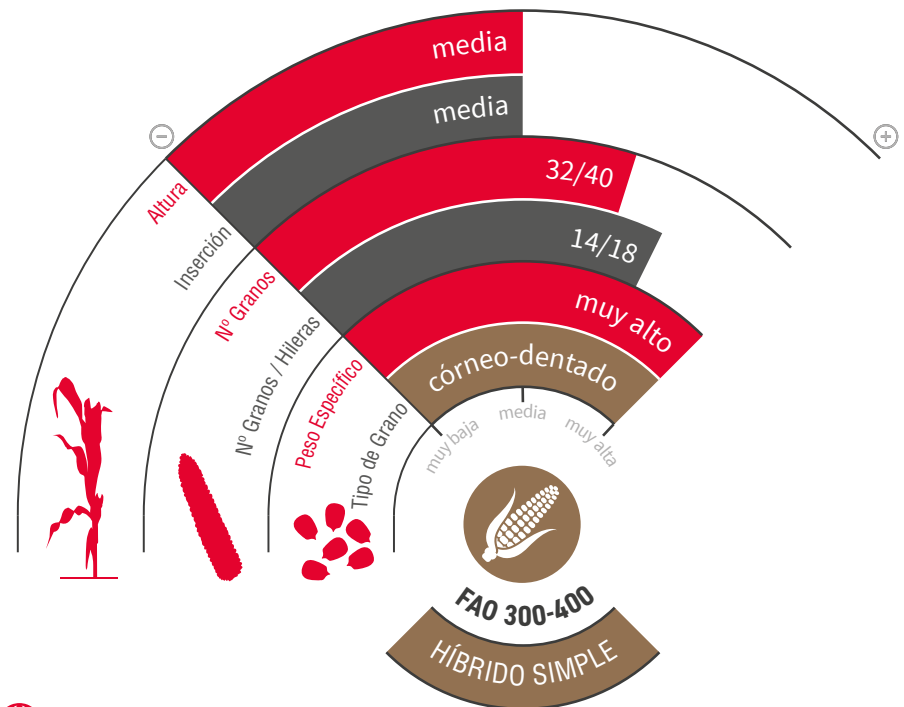

LG 31.388

MAÍZ GRANO Y SILO

HYDRANEO
Gestión eficiente del estrés hídrico

starclover

zona de siembra

NACIDO PARA
SER VELOZ

ALTA PRODUCCIÓN EN CICLO PRECOZ

- ★ Gracias a su alto **potencial**, propio de un **ciclo 400 largo**, y su **precocidad**, como un **ciclo 300**, se adapta a diferentes épocas de siembra, pero siempre con **excelentes resultados**.
- ★ **Buen vigor de nascencia**, que garantiza una gran implantación en el terreno, y **muy versátil en su siembra**.
- ★ **Gran capacidad de adaptación a diferentes ambientes y al estrés hídrico (Hydraneo)**, manteniendo un elevado rendimiento.
- ★ Grano de textura vítrea con **alto peso específico**.
- ★ Buena tolerancia a *Fusarium* y a enfermedades foliares, como roya o *Helminthosporium*.