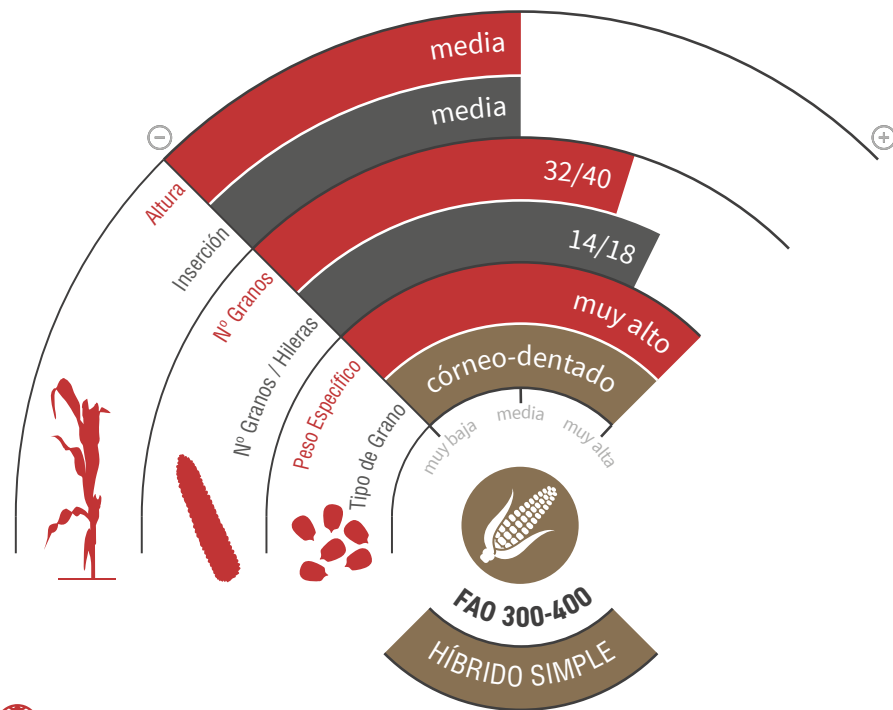

# LG 31.388

MAÍZ GRANO Y SILO

HYDRANEO  
Gestión eficiente del estrés hídrico

starcover  
SECURE

zona de siembra

NACIDO PARA  
SER VELOZ

## ALTA PRODUCCIÓN EN CICLO PRECOZ

- ★ Gracias a su alto **potencial**, propio de un **ciclo 400 largo**, y su **precocidad**, como un **ciclo 300**, se adapta a diferentes épocas de siembra, pero siempre con **excelentes resultados**.
- ★ **Buen vigor de nascencia**, que garantiza una gran implantación en el terreno, y **muy versátil en su siembra**.
- ★ **Gran capacidad de adaptación a diferentes ambientes y al estrés hídrico (Hydraneo)**, manteniendo un elevado rendimiento.
- ★ Grano de textura vítrea con **alto peso específico**.
- ★ Buena tolerancia a *Fusarium* y a enfermedades foliares, como roya o *Helminthosporium*.