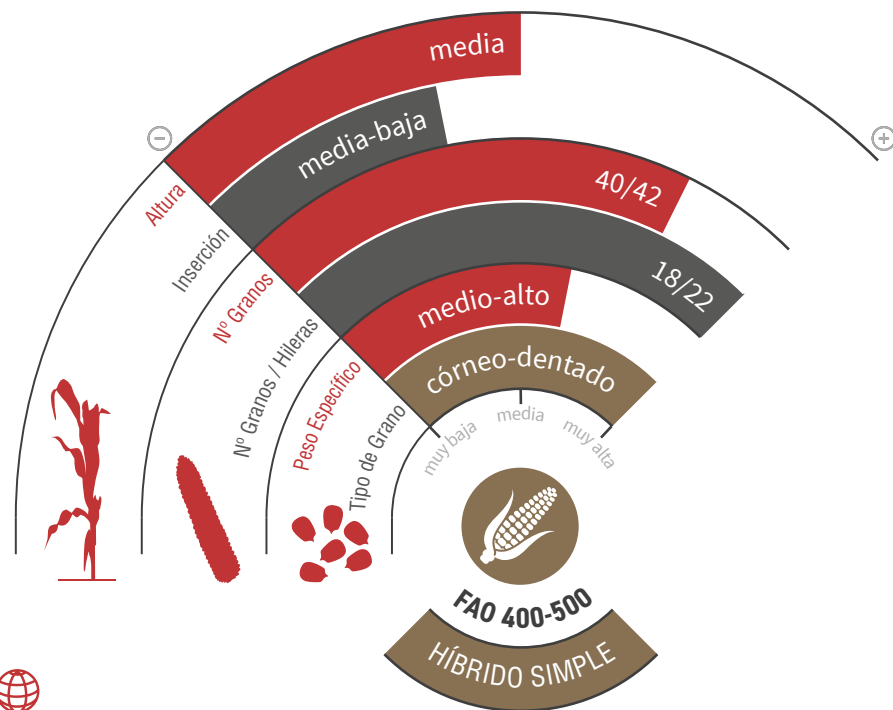

LG 31.455

MAÍZ GRANO Y SILO

HYDRANEO
Gestión eficiente del estrés hídrico

starclover
SECURE

zona de siembra

UNA OBRA GENÉTICA
MAESTRA

¡¡EL CAMPEÓN EN RENDIMIENTO!!

- ★ **Muy alto potencial, propio de ciclos 500, pero con un secado de ciclos 400 medios, y doble aptitud.**
- ★ Su gran secreto, **mazorcas muy regulares: con gran número de filas, normalmente 20, y con granos muy profundos.**
- ★ Planta con una **estructura muy adecuada: talla media e inserción baja, que además de facilitar su cultivo en regadíos por aspersión, hace que sea menos sensible al encamado.**
- ★ **Buena tolerancia a enfermedades**, tanto foliares como de mazorca.
- ★ Alta rusticidad, **variedad Hydraneo**, que soporta mejor que otras variedades los problemas provocados por estrés hídrico.