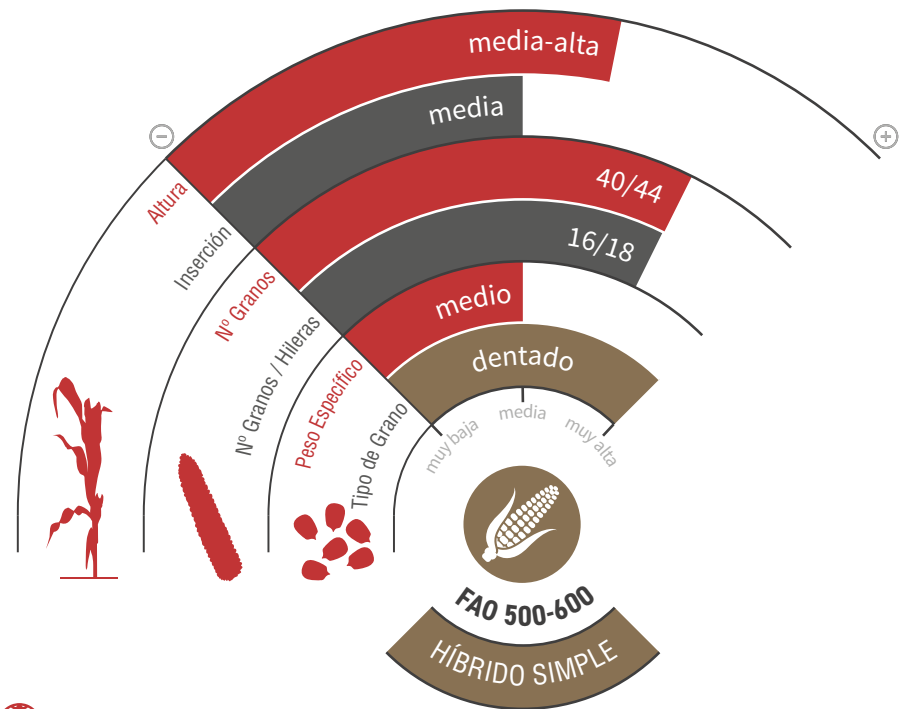

LG 31.555

MAÍZ GRANO Y SILO

ADAPTACIÓN Y RENDIMIENTO

- ★ Híbrido de porte medio-alto, pero con **una inserción media baja.**
- ★ **Grano dentado y profundo.**
- ★ Mazorcas alargadas, con **buena fecundación.**
- ★ Alta apertura de espigas, que **permiten un buen secado del grano.**
- ★ Variedad con **excelente rusticidad**, se adapta bien a todo tipo de **terrenos y diferentes fechas de siembra.**