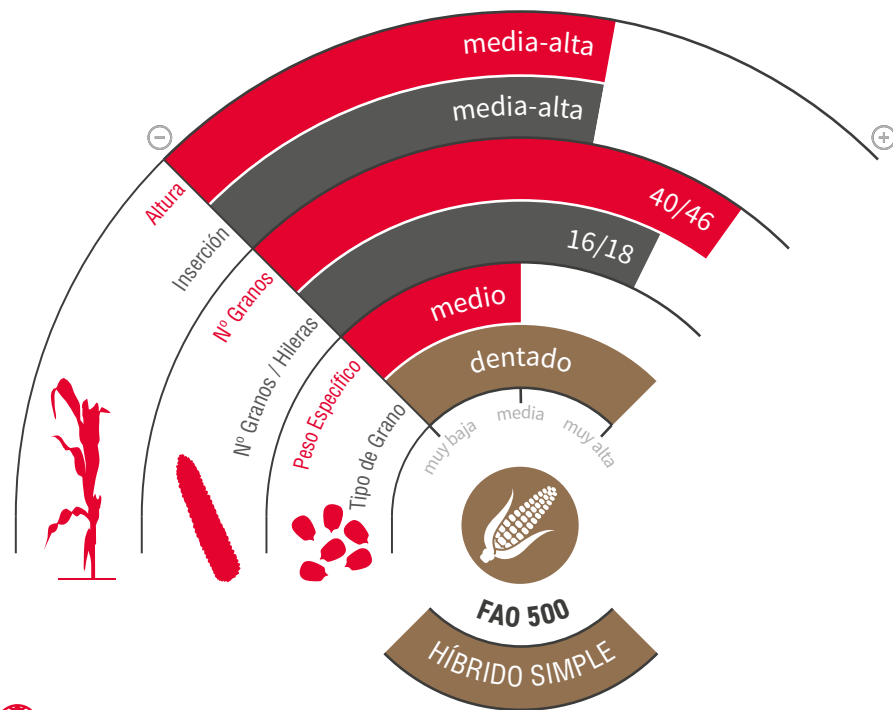

LG 31.558

MAÍZ GRANO Y SILO

starclover

zona de siembra

CIFRAS COLOSALES

IMPONENTE ASPECTO Y PRODUCCION EN UN EXCELENTE TALLO

- ★ Variedad de ciclo 500 precoz, pero con un **potencial de variedades de ciclo 600**.
- ★ Porte e inserción media-alta, con un **tallo de excelente calidad**, que es una garantía frente a las caídas.
- ★ **Elevado vigor** de nascencia y **doble aptitud**, grano y silo.
- ★ Mazorca cilíndrica y larga, **con poco zuro y granos de gran tamaño**.
- ★ **Buena tolerancia a hongos** de mazorca.