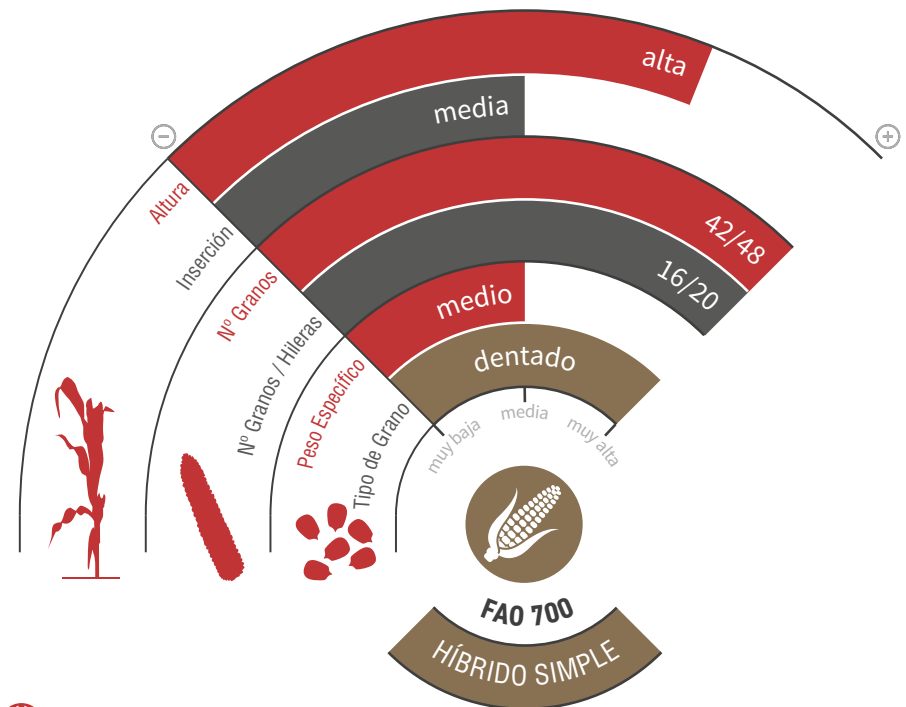

LG 31.642

MAÍZ GRANO Y SILO

VERSATILIDAD EN CICLO LARGO

- ★ Variedad de ciclo 700, con un **alto potencial de rendimiento** en grano.
- ★ Mazorca de **gran número de filas**, con un **grano profundo** y una **excelente sanidad** de enfermedades que afectan a la mazorca.
- ★ **Buen comportamiento frente a *Cephalosporium* y *Fusarium*, así como** a enfermedades foliares, como el *Helminthosporium*.
- ★ **Variedad muy versátil**, excelente rendimiento tanto en grano como en ensilado. Además, para silo, nos aporta un plus de calidad respecto a otras variedades, ya que su **calidad de fibras** es muy alta.