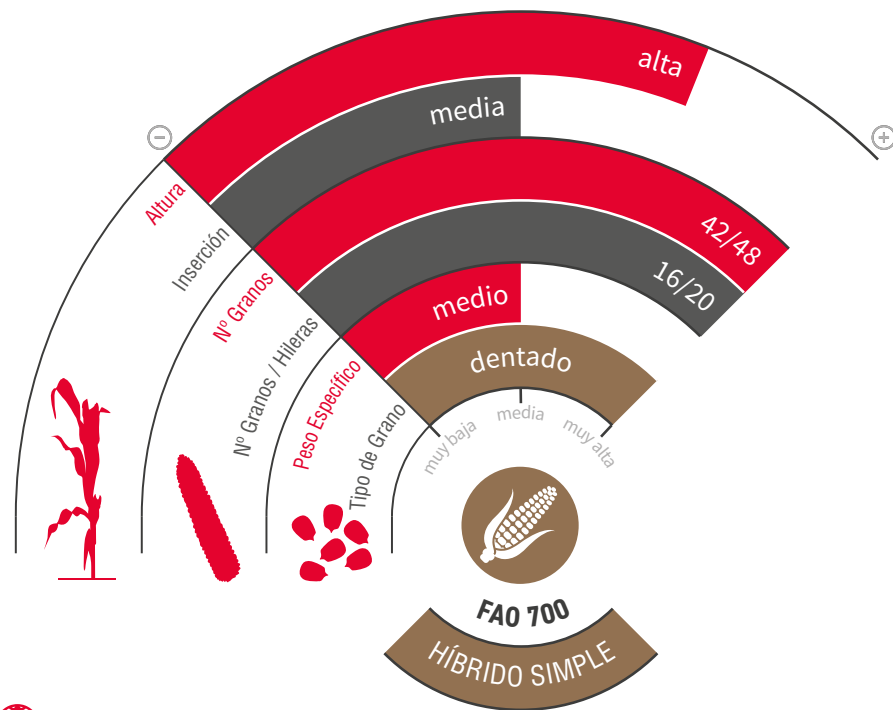

LG 31.642

MAÍZ GRANO Y SILO

starcover

zona de siembra

APUESTA SEGURA

1

X

2

VERSATILIDAD EN CICLO LARGO

- ★ Variedad de ciclo 700, con un **alto potencial de rendimiento** en grano.
- ★ Mazorca de **gran número de filas**, con un **grano profundo** y una **excelente sanidad** de enfermedades que afectan a la mazorca.
- ★ **Buen comportamiento frente a *Cephalosporium* y *Fusarium*, así como** a enfermedades foliares, como el *Helminthosporium*.
- ★ **Variedad muy versátil**, excelente rendimiento tanto en grano como en ensilado. Además, para silo, nos aporta un plus de calidad respecto a otras variedades, ya que su **calidad de fibras** es muy alta.