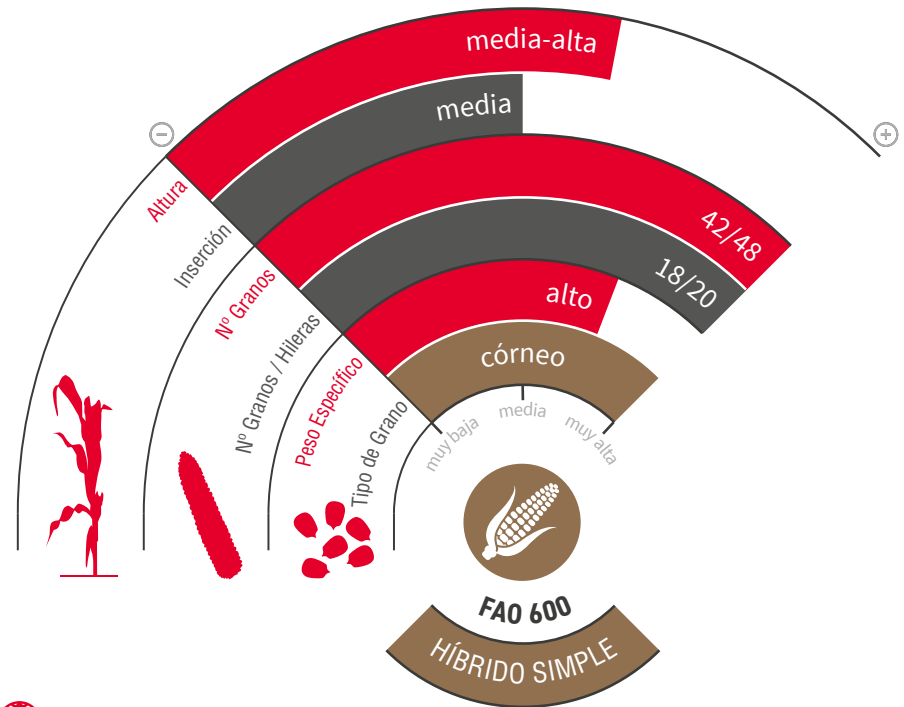

LG 31.662

MAÍZ GRANO Y SILO

starclover
active+

zona de siembra

RENDIMIENTO, PRECOCIDAD Y DOBLE APTITUD

- ★ Híbrido con excelente potencial productivo y elevada precocidad, que le permite una **amplia ventana de siembra** con baja humedad a cosecha.
- ★ Muy buen perfil sanitario, con una **alta calidad de grano y peso específico elevado**.
- ★ Variedad con **doble aptitud**, buen stay-green, buena digestibilidad de fibras y sanidad a final de ciclo.
- ★ Por su rusticidad, perfil sanitario, resistencia a enfermedades y precocidad, hacen que sea un **híbrido muy versátil**.