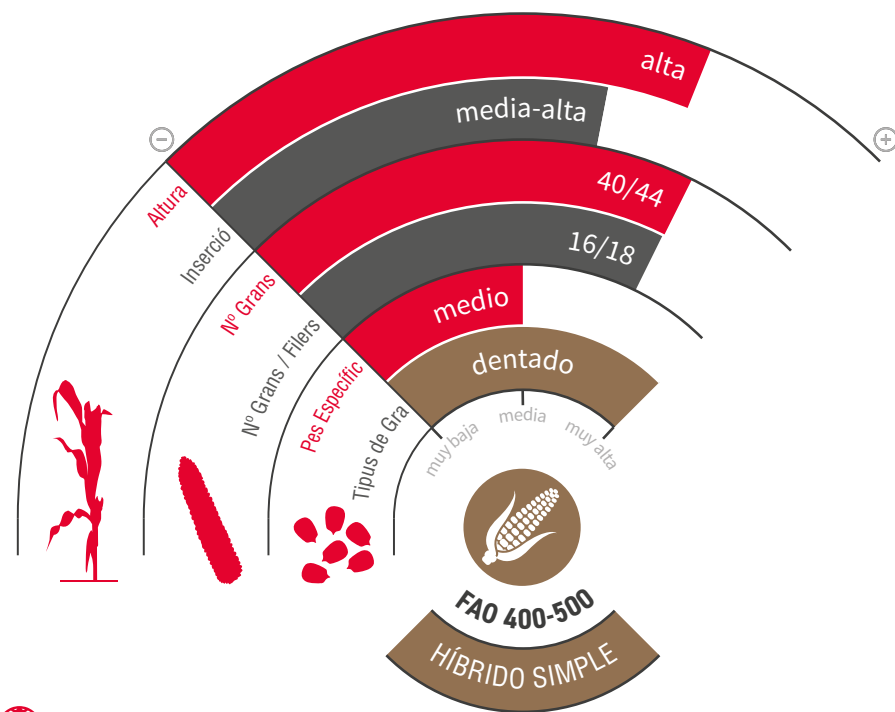

LG 34.90

MAÍZ GRANO Y SILO

starcover

zona de siembra

UNA VARIEDAD QUE SIGUE DEMOSTRANDO SU POTENCIAL

- ★ **Extraordinario potencial productivo** con una **humedad de cosecha muy baja.**
- ★ **La mejor variedad en cuanto a resultados en la mayoría de los ensayos** con variedades de ciclo medio realizados por organismos oficiales.
- ★ Tallo muy sano, con buen *stay-green*, y con **buena resistencia a la caída.**
- ★ Presenta mazorcas con **elevada tolerancia a *Fusarium* de mazorca.**
- ★ **La mejor elección para segundas cosechas** en zonas de ciclos largos.