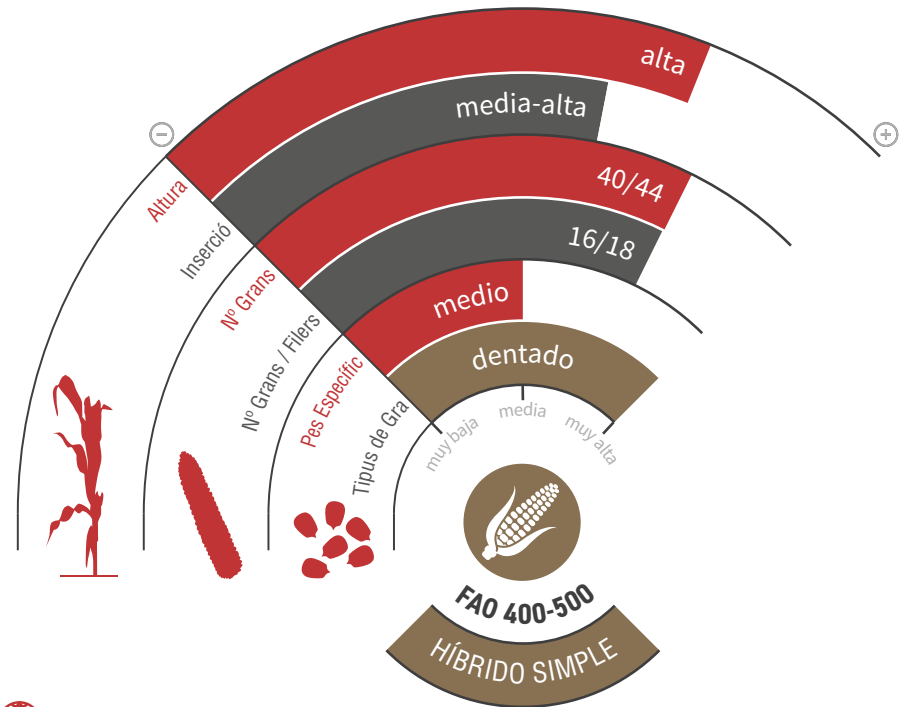

LG 34.90

MAÍZ GRANO Y SILO

starcover
SECURE

zona de siembra

UNA VARIEDAD QUE SIGUE DEMOSTRANDO SU POTENCIAL

- ★ **Extraordinario potencial productivo** con una **humedad de cosecha muy baja**.
- ★ **La mejor variedad en cuanto a resultados en la mayoría de los ensayos** con variedades de ciclo medio realizados por organismos oficiales.
- ★ Tallo muy sano, con buen *stay-green*, y con **buena resistencia a la caída**.
- ★ Presenta mazorcas con **elevada tolerancia a *Fusarium* de mazorca**.
- ★ **La mejor elección para segundas cosechas** en zonas de ciclos largos.