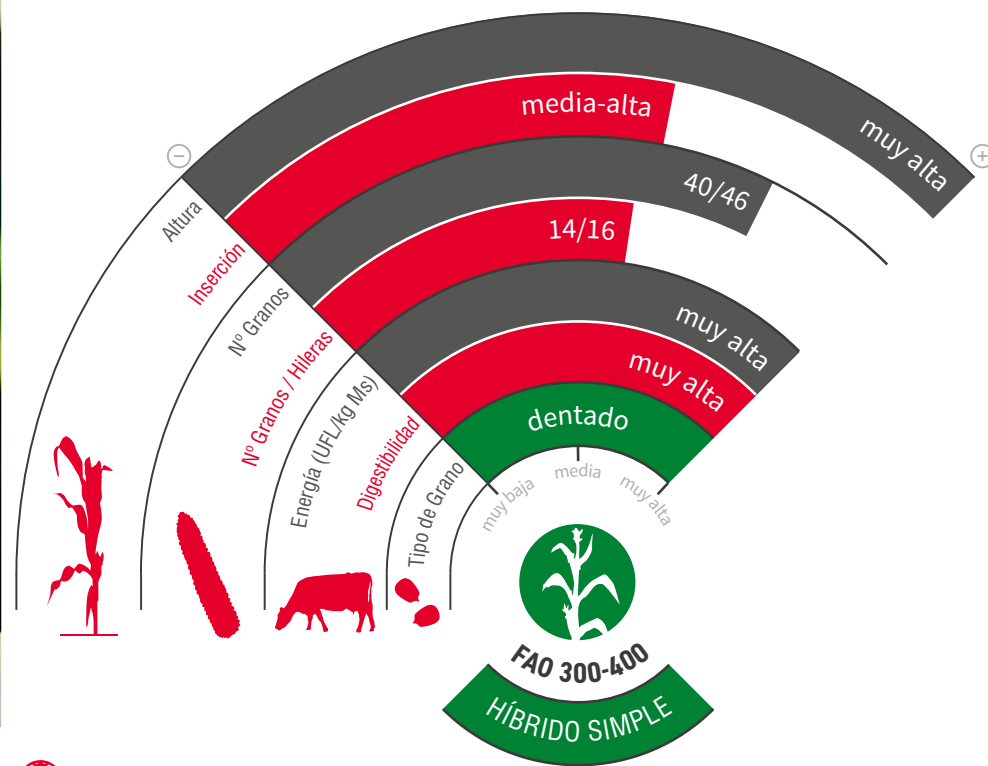

LG 30.444

MAÍZ GRANO Y SILO

Milk⁺

starclover
active+

zona de siembra

MÁXIMO PODER PRODUCTIVO EN SU CICLO

- ★ **Extraordinario potencial productivo**, con producciones propias de ciclos más largos.
- ★ **Gran cantidad de silo y alto contenido en almidón** gracias a su buena mazorca y elevado contenido en grano.
- ★ Variedad con una **implantación rápida y homogénea**.
- ★ Buena regularidad y estabilidad, que da lugar a **mazorcas homogéneas**, grandes y bien rematadas, con **granos grandes y profundos** (poco zuro).

lgseeds.es/lg30444silo