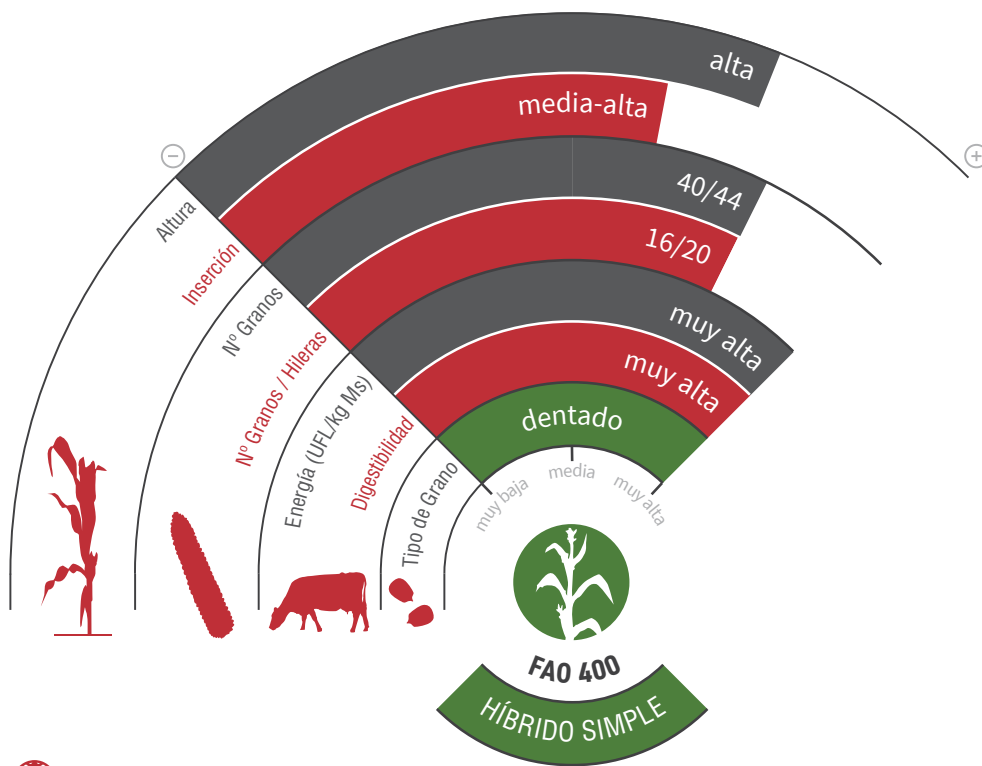

LG 34.90

MAÍZ SILO Y GRANO

zona de siembra

INVICTO

LÍDER DEL MERCADO

- ★ Es una variedad con un **potencial productivo extraordinario** y una **excelente calidad de silo**.
- ★ La **mejor variedad** en cuanto a resultados en la mayoría de los **ensayos** con variedades de ciclo medio realizados por organismos oficiales.
- ★ Presenta una **excelente adaptabilidad** a todo tipo de condiciones y a siembras tardías, siendo una **excelente elección para segundas cosechas en zonas de ciclos largos**.