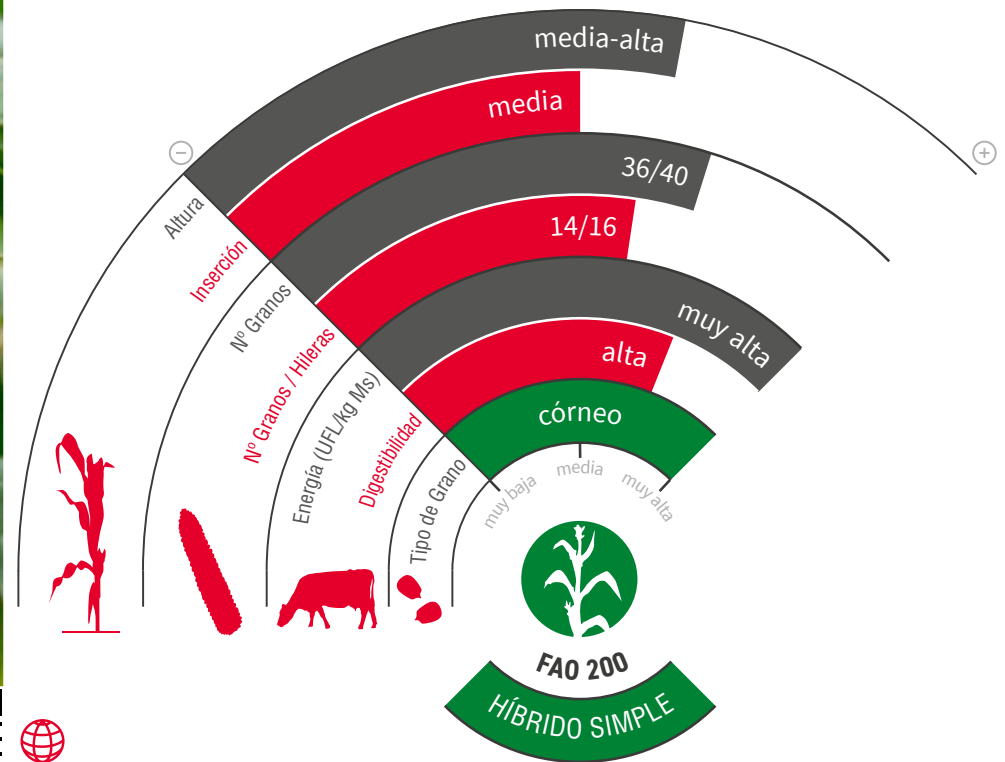

# LG 31.219

MAÍZ SILO Y GRANO

## ALTO RENDIMIENTO EN UN CICLO ULTRACORTO

- ★ **Ciclo muy precoz** apto para las siembras más tardías y para aquellos agricultores que quieran una recolección muy temprana.
- ★ Híbrido de ciclo muy corto con un **porte y rendimientos de ciclos más largos**.
- ★ **Buena adaptación a todo tipo de terrenos**, prueba de ello es que es una variedad acreditada con el **label Hydraneo**, lo que nos da **mayor seguridad frente al estrés hídrico**.
- ★ **Alto contenido en almidón**, que además es de **gran degradabilidad**, prueba de ello es que, es una variedad **Starplus**.
- ★ **Planta sana**, resistente a enfermedades y con buen *stay-green*.