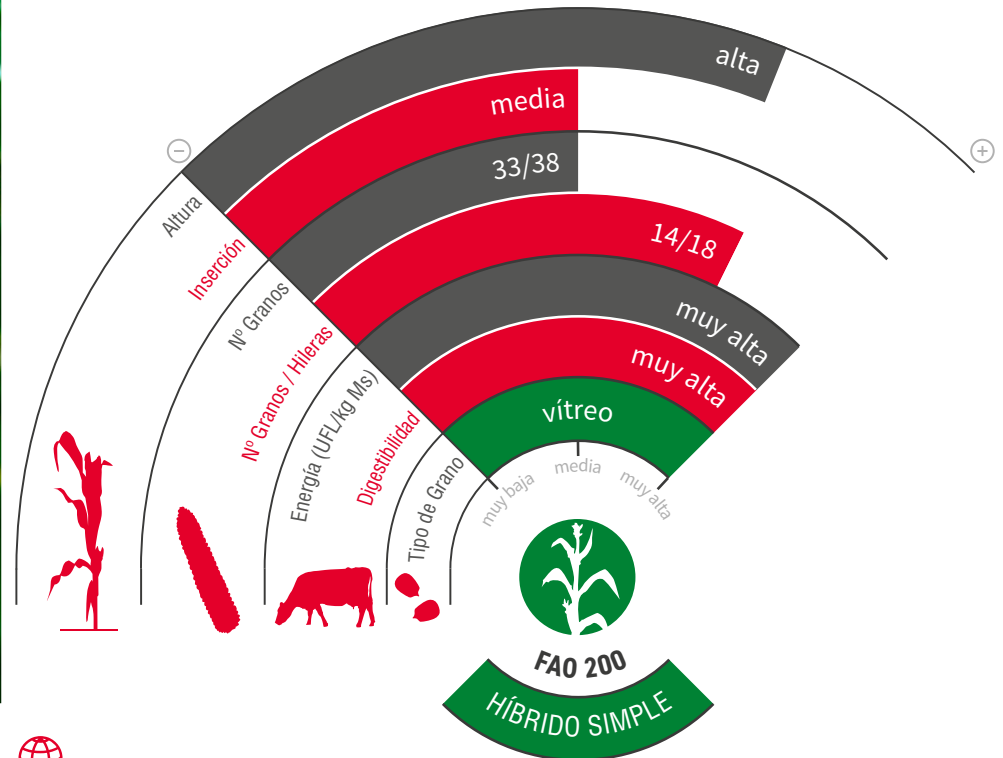

LG 31.265

MAÍZ GRANO Y SILO

LA UNIÓN PERFECTA ENTRE RENDIMIENTO Y ENERGÍA

STARPLUS

KORIT® PRO

starclover
active+

zona de siembra

- ★ Ciclo precoz con alto rendimiento, **planta alta con grandes hojas** y muy **buen stay-green**.
- ★ Además de su **mazorca de gran tamaño**, presenta una **alta degradabilidad del almidón**, una seguridad para tener **silos con un nivel energético muy elevado**.
- ★ Además de su **alto contenido en almidón** presenta una **alta digestibilidad de fibras**: la combinación perfecta para asegurar los **silos de mejor calidad**.
- ★ **Alta tolerancia a enfermedades** foliares, especialmente *Helminthosporium*.

lgseeds.es/lg31265silo