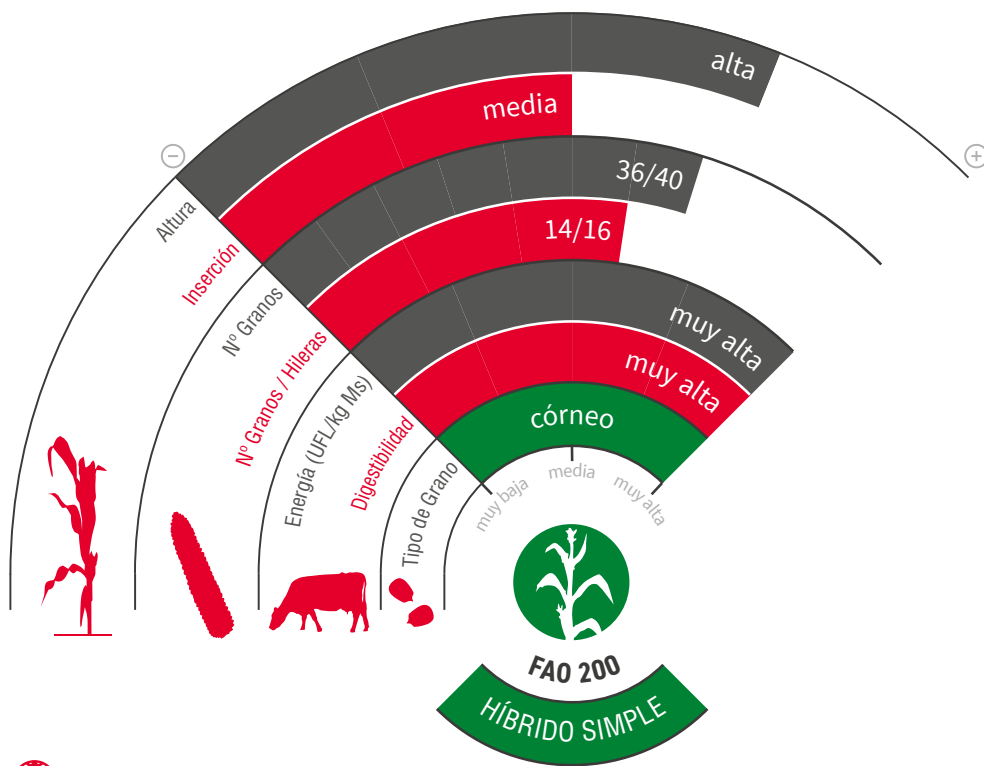

LG 31.279

MAÍZ GRANO Y SILO

KORIT[®] PRO
starclover
active+

zona de siembra

DOBLE APTITUD Y BUEN RENDIMIENTO

- ★ Híbrido con **doble aptitud, muy buen rendimiento** en grano y en ensilado.
- ★ **Muy buen vigor** de nascencia e implantación del cultivo.
- ★ Planta alta con **inserción de mazorca media**.
- ★ **Muy buena sanidad** de planta y de mazorca.

lgseeds.es/lg31279silo