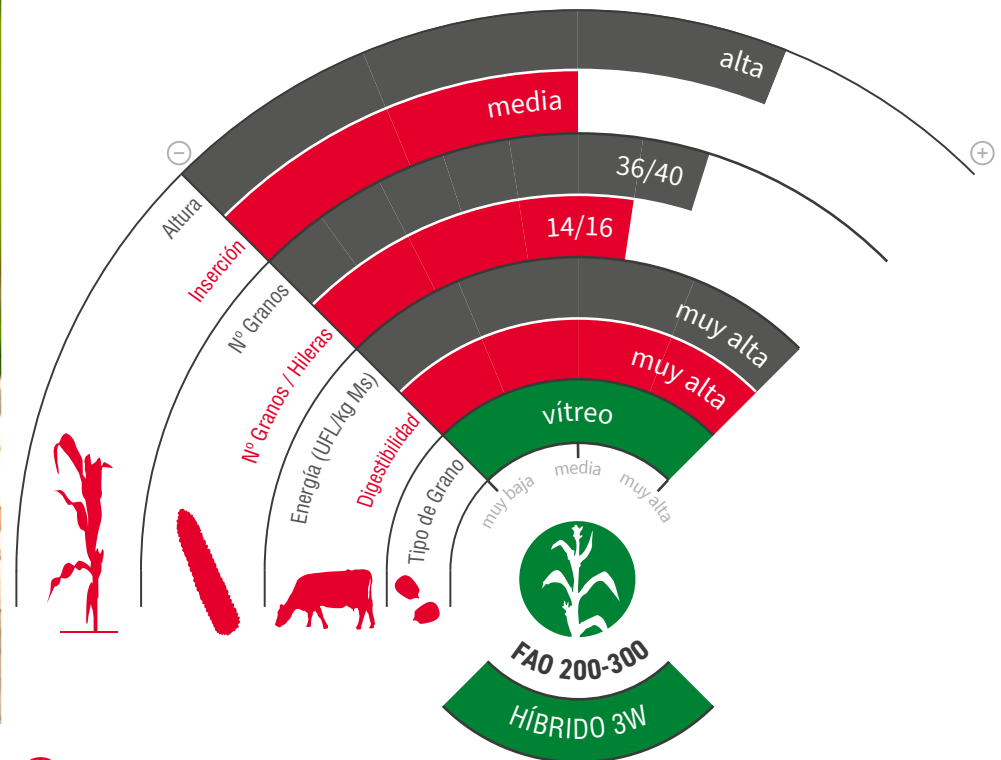

LG 31.301

MAÍZ SILO

UN TODO TERRENO PARA TU SILO

- ★ **Muy buena calidad de ensilado** con elevada digestibilidad de fibras con altos niveles de almidón.
- ★ Muy buen stay-green que le permite una **amplia ventana de cosecha**.
- ★ Híbrido con buena sanidad y rusticidad que **se adapta a todo tipo de terrenos**.
- ★ Grano vítreo con **buena calidad y sanidad**.

lgseeds.es/lg31301silo