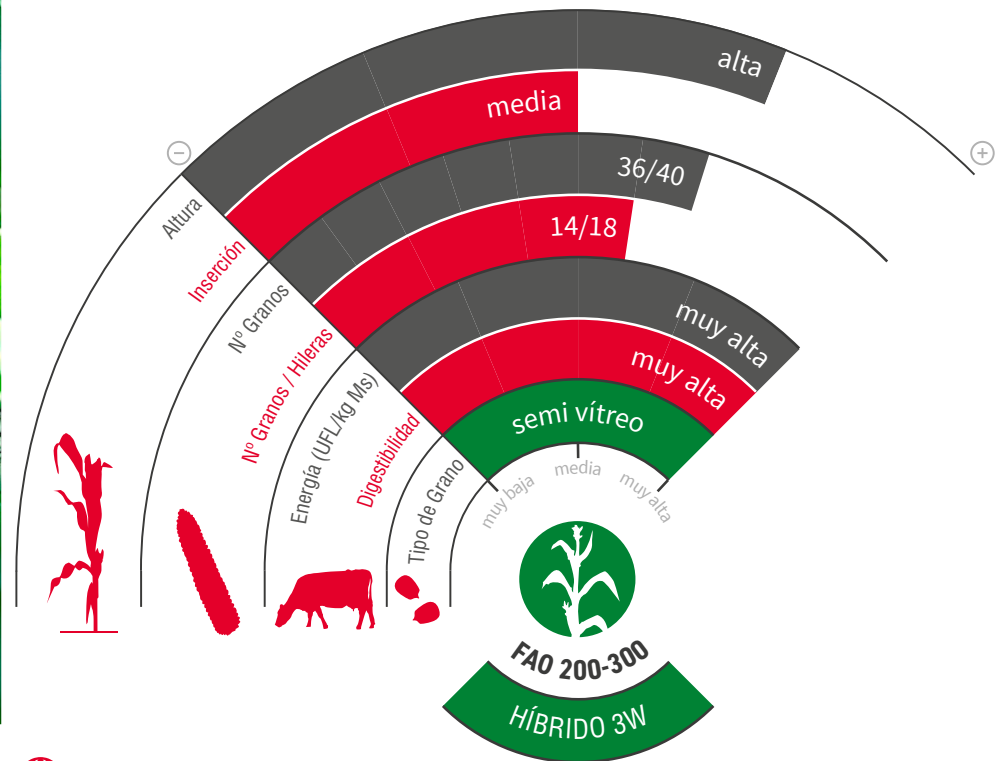

# LG 31.331

MAÍZ GRANO Y SILO

HDi® hybrids  
High Digestibility Maize

KORIT® PRO

zona de siembra

## SILO DE ALTA CALIDAD PARA UN MAÍZ MUY PRECOZ

- ★ Híbrido **precoz**, con un **elevado potencial** de rendimiento.
- ★ **Doble aptitud**, con muy buena calidad en ensilado, digestibilidad de fibras y contenido en almidón, con **label LGNA**.
- ★ Grano semi-vítreo con **buen peso específico**.
- ★ **Buena tolerancia** a *Fusarium* y **enfermedades** foliares, como *Roya* y *Helminthosporium*.