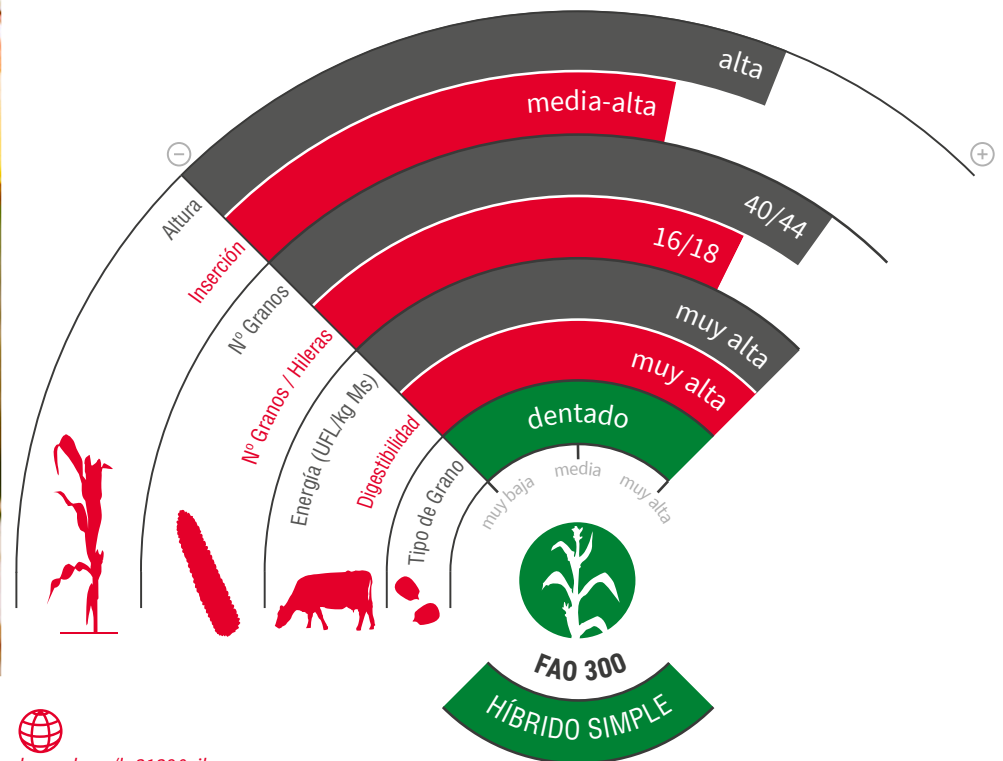

LG 31.390

MAÍZ SILO

LA COMBINACIÓN PERFECTA ENTRE CALIDAD DE FIBRAS Y ALMIDÓN

- ★ Planta alta, con **gran cantidad de hojas y muy buen stay-green** que, sumado a su **mazorca de gran tamaño**, nos aseguran unos **rendimientos muy altos en este ciclo**.
- ★ **Gran tolerancia a enfermedades**, destacando su elevada tolerancia a *Fusarium* de tallo y mazorca, así como a enfermedades foliares, como *Helminthosporium*.
- ★ **Excelente rusticidad**, adaptación a todo tipo de suelos y condiciones, prueba de ello es que es una **variedad acreditada con el label Hydraneo**.
- ★ Buena calidad de fibras y alto contenido en almidón, por lo que tendremos **silos con gran aporte energético y con alto aprovechamiento por parte de los animales**.

lgseeds.es/lg31390silo