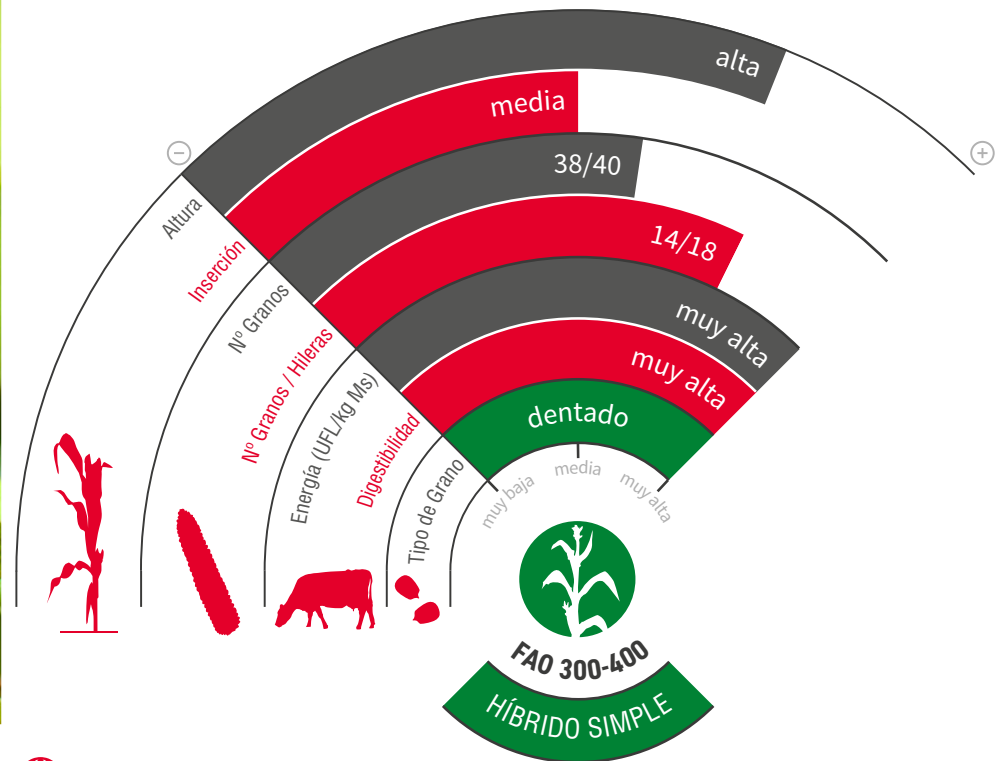

LG 31.459

MAÍZ GRANO Y SILO

KORIT® PRO
starclover
active+

zona de siembra

EXCELENTE RENDIMIENTO PARA UN SILO DE ALTA CALIDAD

- ★ Variedad de un **alto potencial de rendimiento en grano y en ensilado**.
- ★ Mazorca de **gran número de filas**, con un **grano profundo** y una excelente sanidad de enfermedades que afectan a la mazorca.
- ★ **Muy buena calidad de fibras**, proporcionando silos con alta calidad y, además, gracias a su excelente rendimiento en grano, con **alto contenido en almidón**.
- ★ **Alta tolerancia a enfermedades foliares**.

lgseeds.es/lg31459silo