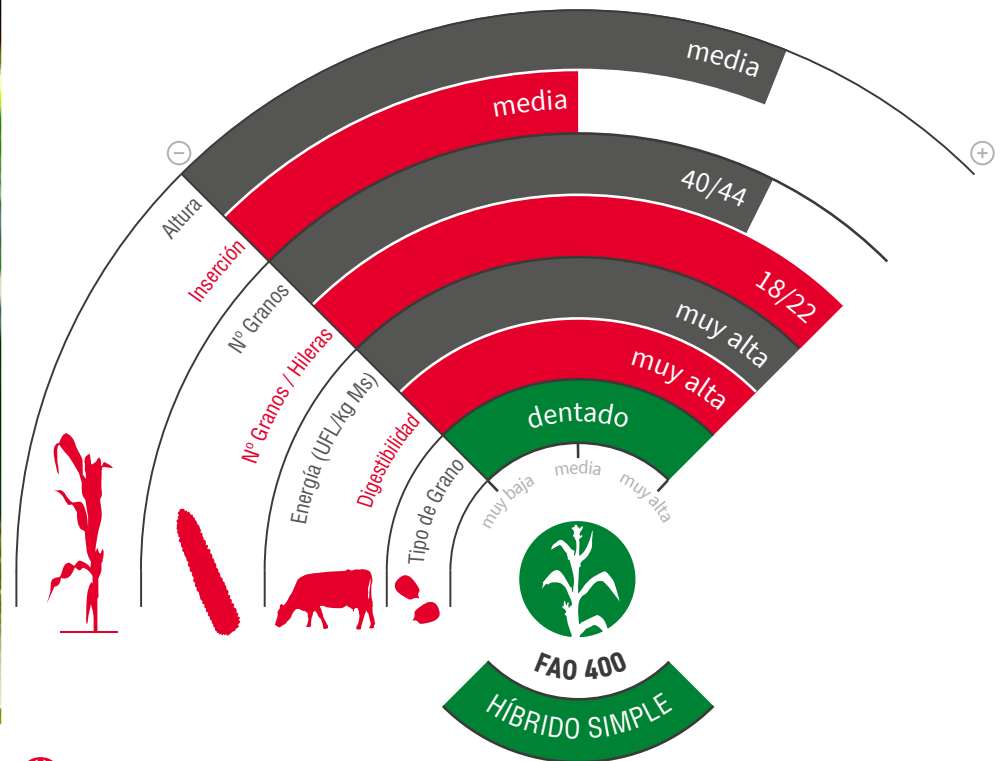

# LG 31.479

MAÍZ SILO

HDI® hybrids  
High Digestibility Maize

KORIT® PRO

starclover  
active+

zona de siembra

## EXCELENTE RENDIMIENTO Y RUSTICIDAD

- ★ Ciclo 400 con **muy buena calidad de silo y digestibilidad** de fibras, con **label LGNA**.
- ★ Excelente stay-green y gran mazorca, que aporta un **rendimiento elevado y precocidad para su ciclo**.
- ★ **Excelente rusticidad** y adaptación a diferentes tipos de terreno y condiciones.
- ★ **Buena sanidad**, con tolerancia a enfermedades foliares, como Roya o *Helminthosporium*.