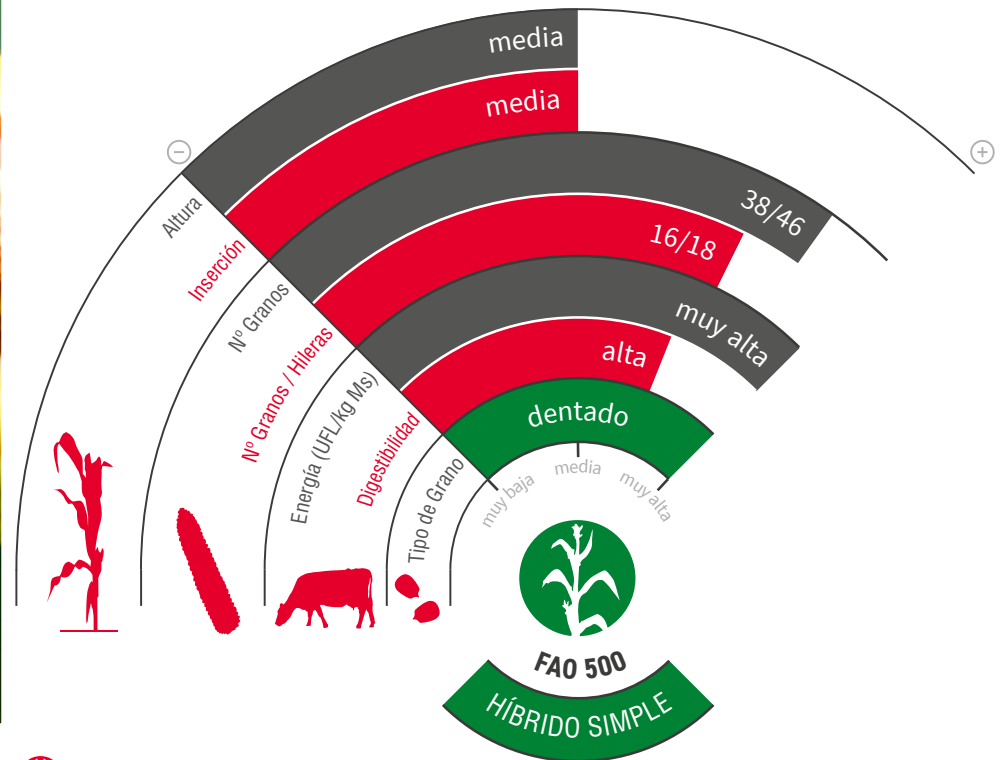

# LG 31.545

MAÍZ SILO Y GRANO

KORIT® PRO  
starcover  
active+

zona de siembra

## CALIDAD Y POTENCIAL QUE LO HACEN ÚNICO

- ★ Variedad de **ciclo 500** medio que **compite en rendimiento** con variedades de **ciclo 600**.
- ★ **Porte medio**, con inserción media de la mazorca.
- ★ **Mazorca de gran diámetro, con granos grandes** y profundos y muy poco zuro.
- ★ **Buena tolerancia a enfermedades** foliares y de mazorca.
- ★ **Doble aptitud** grano y silo.