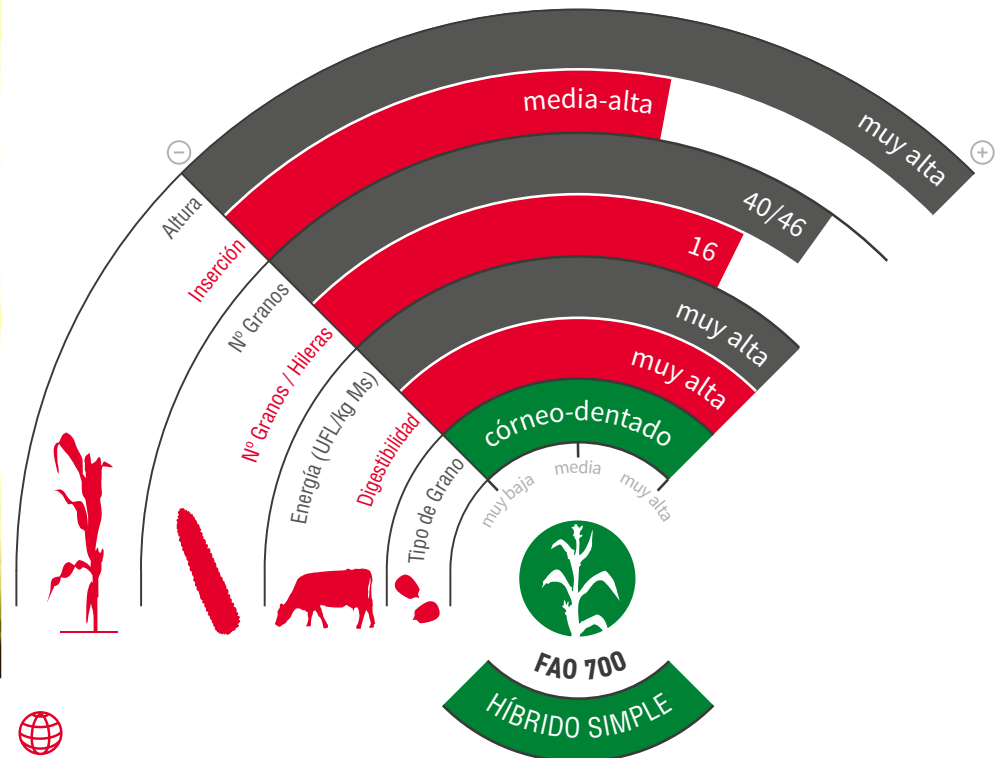

LG 31.621

MAÍZ SILO

starclover
active+

zona de siembra

MÁXIMO RENDIMIENTO Y CALIDAD DE SILO

- ★ Variedad de ciclo largo, especial para silo, con un **excelente rendimiento, altísima calidad y elevada producción, también en grano.**
- ★ **Buen perfil sanitario**, destacando su tolerancia a **virosis (MRDV)** y a enfermedades foliares, como *Helminthosporium*.
- ★ **Alta calidad de fibras y contenido en almidón.** LG 31.621 se adapta a raciones en todo tipo de ganaderías, tanto con alto contenido en silo de maíz como raciones con mayor porcentaje de otros forrajes.
- ★ Porte alto y hoja ancha. Cubre rápido el terreno y **combate muy bien las malas hierbas.**

lgseeds.es/lg31621silo