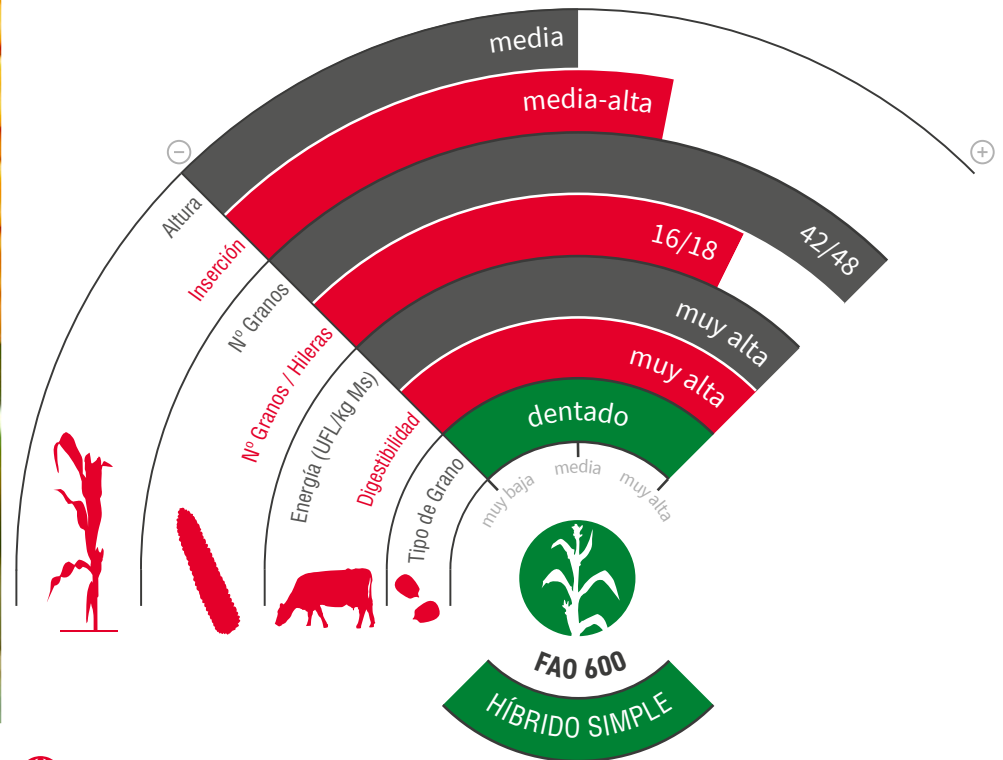

LG 31.630

MAÍZ SILO Y GRANO

starclover
active+

zona de siembra

SANIDAD Y RENDIMIENTO

- ★ **Gran stay-green**, planta que llega muy verde al momento de cosecha.
- ★ **Excelente sanidad**, destacado su elevada tolerancia a *Helminthosporium*.
- ★ Planta de porte medio alto y con hojas largas y anchas, por lo que **cubre muy rápido el terreno**, limitando el desarrollo de malas hierbas y a la vez proporcionando un **volumen muy alto de silo**.
- ★ Buena mazorca y alta calidad de fibras: **silos muy equilibrados y de gran aporte energético**.

lgseeds.es/lq31630silo