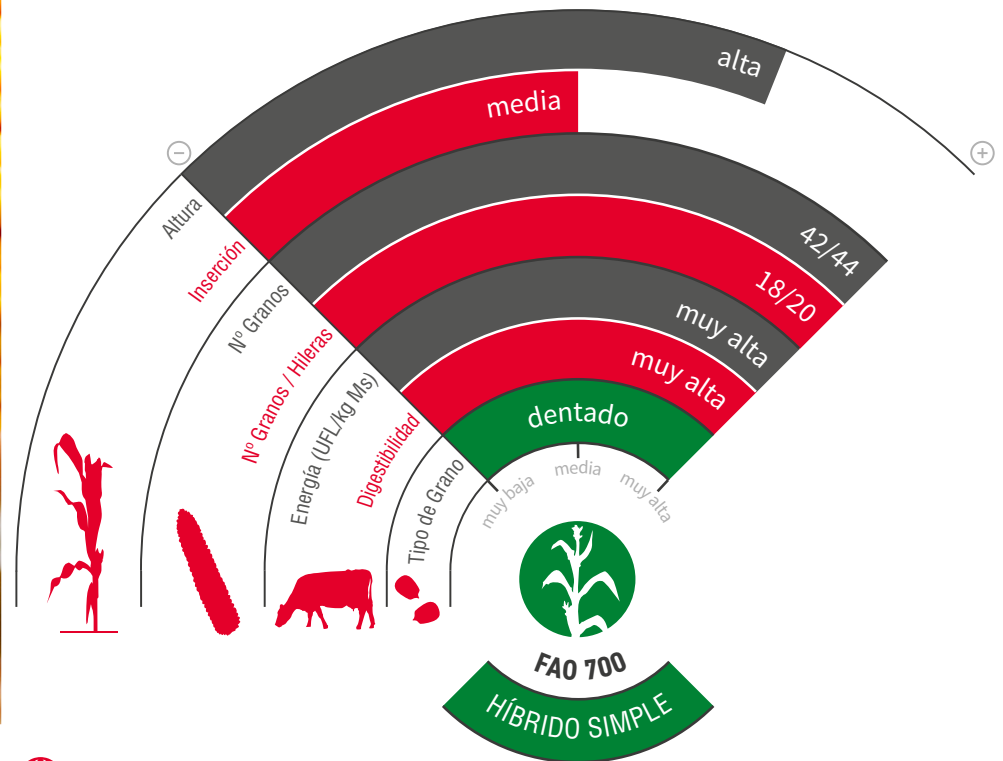

LG 31.642

MAÍZ GRANO Y SILO

VERSATILIDAD EN CICLO LARGO

- ★ Variedad de ciclo 700, con un **alto potencial de rendimiento**, tanto en **silo como en grano**.
- ★ Mazorca de gran número de filas, con un **grano profundo**, que aseguran **silos con alto contenido en almidón**.
- ★ **Buen comportamiento frente a enfermedades foliares**, como el *Helminthosporium*.
- ★ **Variedad muy versátil**, excelente rendimiento tanto en grano como en ensilado. Además, **para silo, nos aporta un plus de calidad** respecto a otras variedades, ya que su **calidad de fibras es muy alta**.

lgseeds.es/lg31642silo