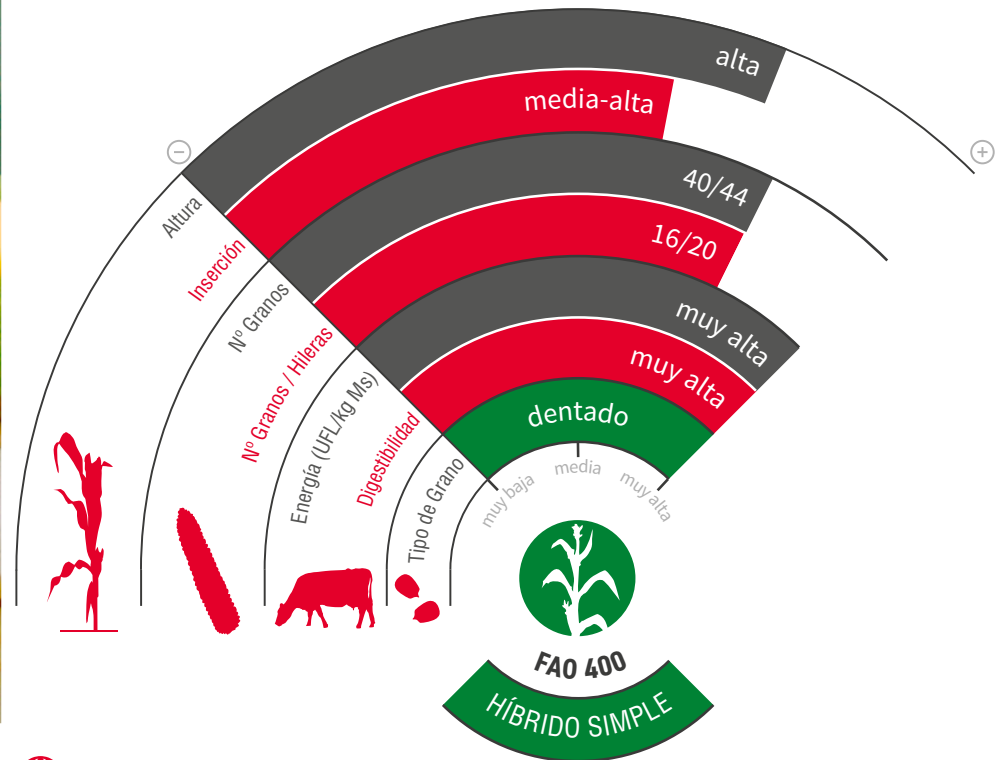

## UNA VARIEDAD QUE HA DEMOSTRADO SU FORTALEZA

- ★ Es una variedad con un **potencial productivo extraordinario** y una **excelente calidad de silo**.
- ★ Una variedad que a lo largo de los años **ha demostrado su gran potencial**, sanidad y adaptación a todo tipo de condiciones.
- ★ Presenta una **excelente adaptabilidad** a todo tipo de condiciones y a siembras tardías, siendo una **buena elección para segundas cosechas en zonas de ciclos largos**.

KORIT® PRO  
starclover  
active+

zona de siembra

[lgseeds.es/lg3490silo](http://lgseeds.es/lg3490silo)