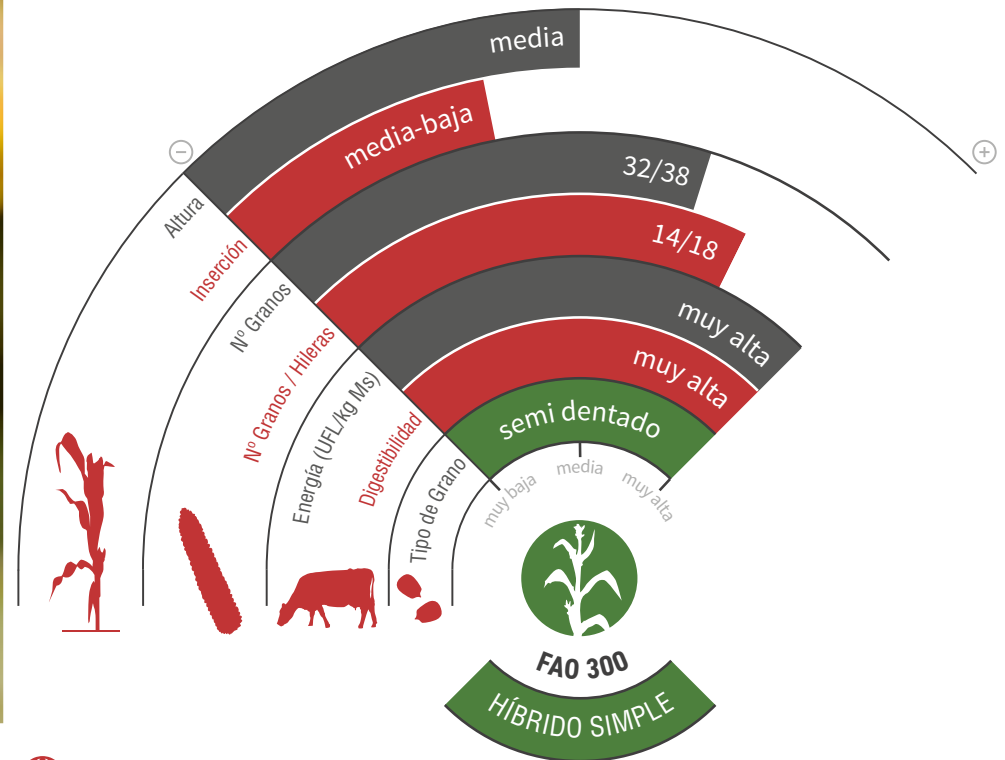

LG 30.369

MAÍZ SILO Y GRANO

starclover
SECURE

SECURE
bird repellent

zona de siembra

LA MEJOR CALIDAD CON UN GRAN RENDIMIENTO

- ★ Híbrido con **producción** de un ciclo **400** y **precocidad** de un **300 corto**.
- ★ Mazorcas muy homogéneas, con un **grano de elevada calidad** y **alto peso específico**.
- ★ Presenta una arquitectura muy equilibrada, con una inserción de **mazorca baja** que **previene los problemas de caída**.
- ★ **Excelente stay-green**, con **doble aptitud** grano/silo.
- ★ **Gran digestibilidad de fibras**, **corroborado** durante años en **ensayos oficiales** y en los datos de silos de los ganaderos.