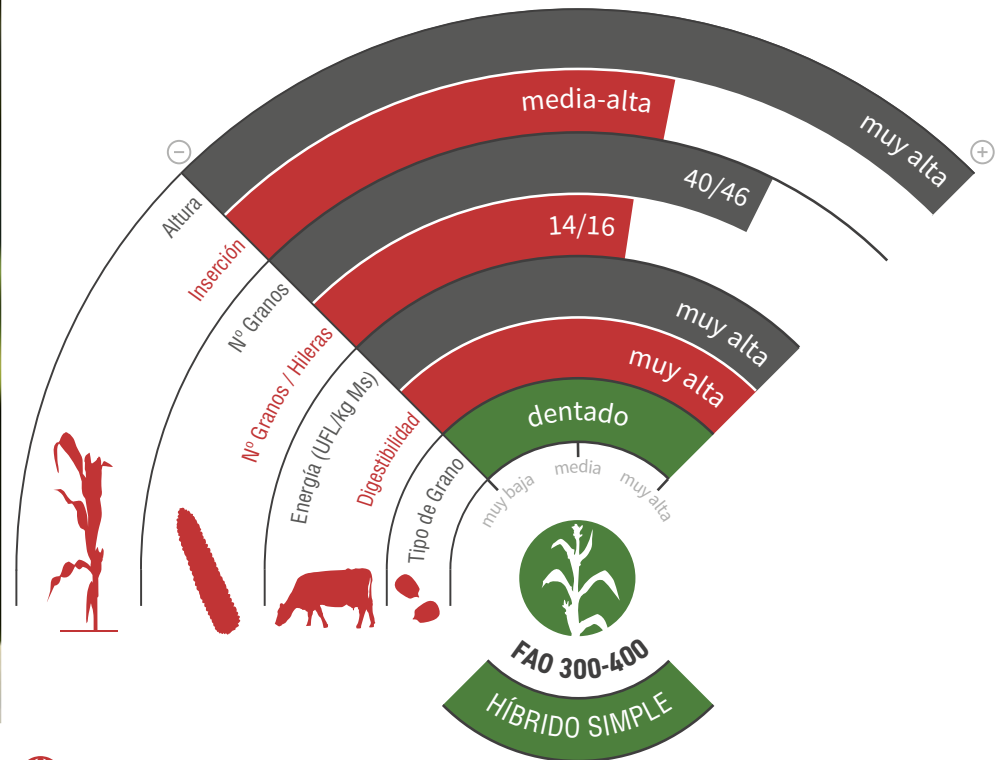

LG 30.444

MAÍZ SILO Y GRANO

Milk⁺

starcover
SECURE

zona de siembra

MÁXIMO PODER PRODUCTIVO EN SU CICLO

- ★ **Extraordinario potencial productivo**, con producciones propias de ciclos más largos.
- ★ **Gran cantidad de silo y alto contenido en almidón** gracias a su buena mazorca y elevado contenido en grano.
- ★ Variedad con una **implantación rápida y homogénea**.
- ★ Buena regularidad y estabilidad, que da lugar a **mazorcas homogéneas**, grandes y bien rematadas, con **granos grandes y profundos** (poco zuro).

lgseeds.es/lg30444