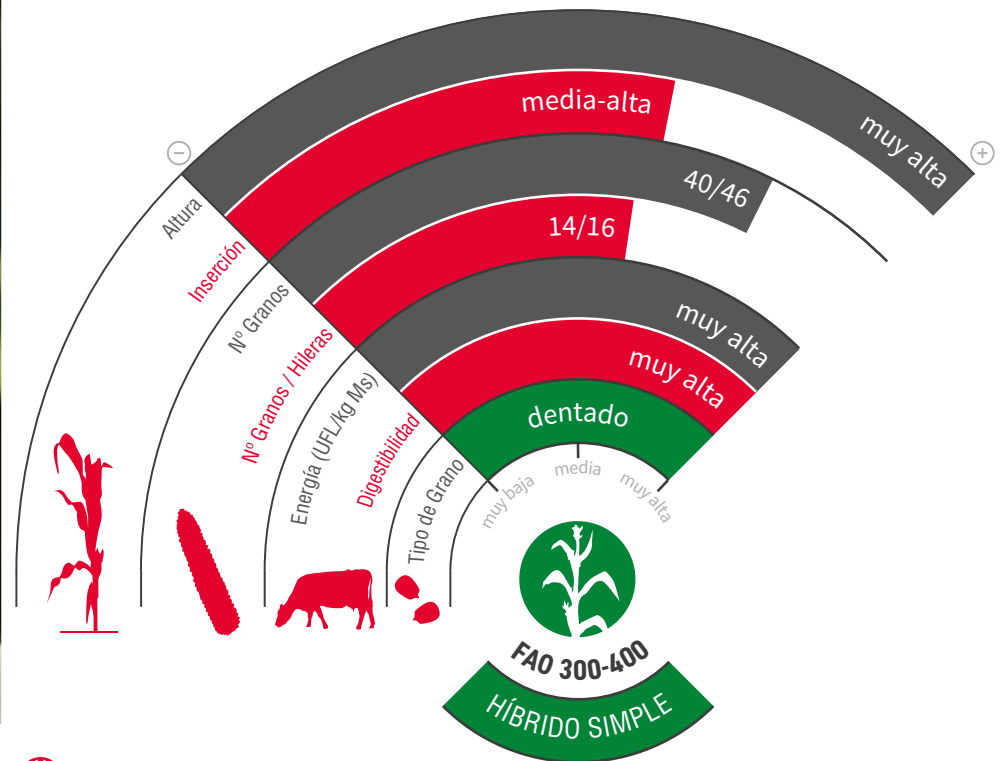

LG 30.444

MAÍZ SILO Y GRANO

Milk⁺

zona de siembra

MÁXIMO PODER PRODUCTIVO EN SU CICLO

- ★ **Extraordinario potencial productivo**, con producciones propias de ciclos más largos.
- ★ **Gran cantidad de silo y alto contenido en almidón** gracias a su buena mazorca y elevado contenido en grano.
- ★ Variedad con una **implantación rápida y homogénea**.
- ★ Buena regularidad y estabilidad, que da lugar a **mazorcas homogéneas**, grandes y bien rematadas, con **granos grandes y profundos** (poco zuro).

lgseeds.es/lg30444