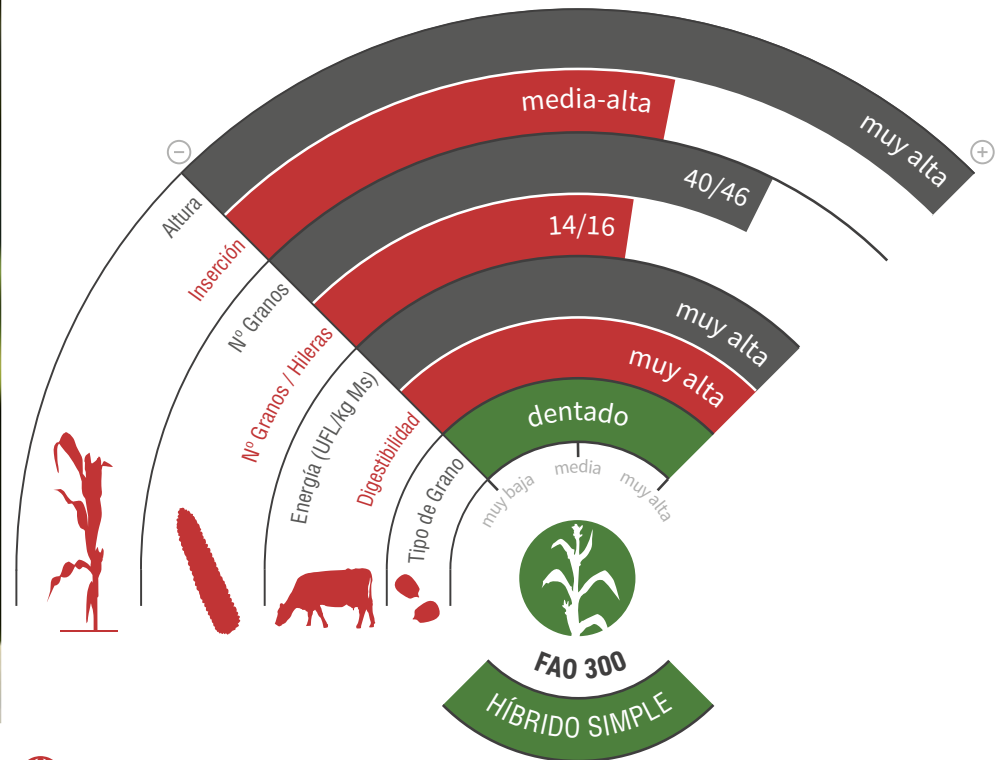

LG 30.444

MAÍZ SILO Y GRANO

Milk⁺

starcover
SECURE

zona de siembra

MÁXIMO PODER PRODUCTIVO EN SU CICLO

- ★ **Extraordinario potencial productivo**, con producciones propias de ciclos más largos.
- ★ **Gran cantidad de silo y alto contenido en almidón** gracias a su buena mazorca y elevado contenido en grano.
- ★ Variedad con una **implantación rápida y homogénea**.
- ★ Buena regularidad y estabilidad, que da lugar a **mazorcas homogéneas**, grandes y bien rematadas, con **granos grandes y profundos** (poco zuro).

lgseeds.es/lg30444