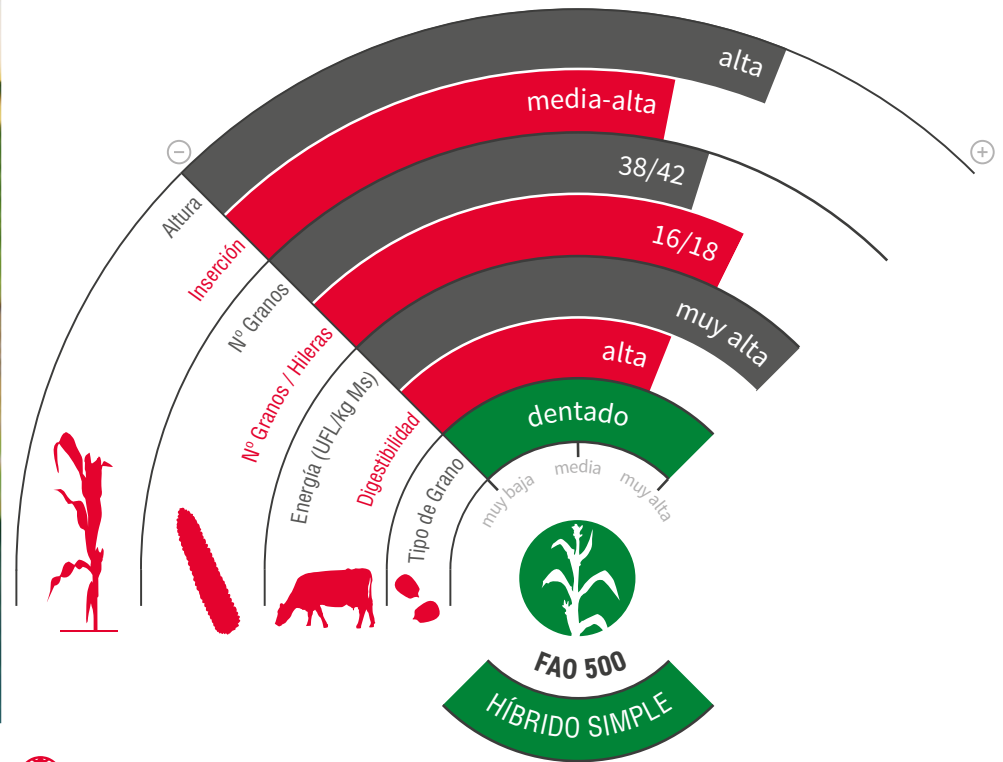

LG 30.500

MAÍZ SILO Y GRANO

HYDRANEO[®]
Gestión eficiente del estrés hídrico

zona de siembra

SANIDAD Y TOLERANCIA A SEQUÍA

- ★ **Buen vigor de partida** en todo tipo de condiciones.
- ★ **Gran tolerancia a enfermedades foliares**, especialmente *Roya* y *Helminthosporium*.
- ★ **Excelente rusticidad** y tolerancia al estrés hídrico, llegando con un **excelente stay-green** al momento de la cosecha.
- ★ Buen rendimiento y **gran equilibrio** entre el contenido de **almidón y la digestibilidad de fibras**. Gracias a ello garantiza la **máxima producción de leche por hectárea en su ciclo**.